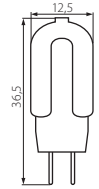

GIO LED G4

GIO LED G6.35

GIO LED G4 FL

GIO LED G6.35 FL

Kanlux			
GIO LED G4 FL-WW	22662	G4	3000
GIO LED G4 FL-NW	22663	G4	5000
GIO LED G6.35 FL-WW	22666	GY6.35	3000
GIO LED G6.35 FL-NW	22667	GY6.35	5000

--	--	--	--	--	--	--	--	--	--	--	--	--