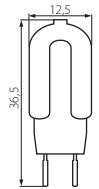

GIO LED G4

GIO LED G6.35

GIO LED G4 FL

GIO LED G6.35 FL

Kanlux			
GIO LED G4 FL-WW	22662	G4	3000
GIO LED G4 FL-NW	22663	G4	5000
GIO LED G6.35 FL-WW	22666	GY6.35	3000
GIO LED G6.35 FL-NW	22667	GY6.35	5000

--	--	--	--	--	--	--	--	--	--	--	--	--