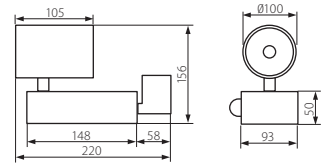

TRAKO LED COB-11

TRAKO LED COB-20

TRAKO LED COB-11

TRAKO LED COB-20

- ▶ casing: aluminum alloy / reflector: aluminum / lampshade: tempered glass
- ▶ Gehäuse: Aluminium Druckguss / Reflektor: Aluminium / Abdeckung: gehärtetes Glas

Kanlux							
TRAKO LED COB-11	22620	white / weiß	11	750	24	1/-/12	550
TRAKO LED COB-20	22621	white / weiß	20	1590	36	1/-/10	890

		Kanlux	

for mounting on the TEAR TR busway
zur Montage auf der 3 Phasenschiene TEAR TR