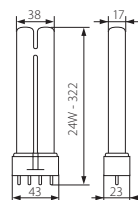

Non-integrated compact fluorescent lamp /
Nicht integrierte Kompaktleuchtstofflampe

PL-L

| | | | | | |
|-------------------|-------|----|------|----|----|
| Kanlux | | | | | |
| PL-L-24W/4P 4000K | 22560 | 24 | 1800 | 26 | 90 |