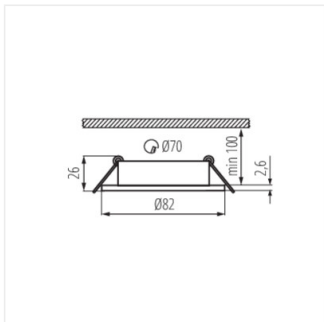

DALLA CT-DTO50