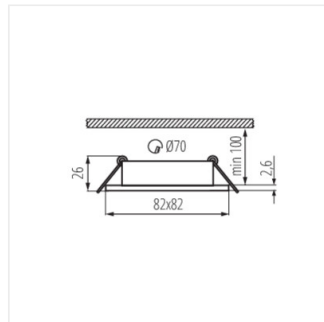

DALLA CT-DTL50