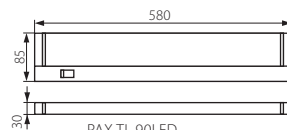

PAX TL-60LED

PAX TL-90LED

PAX TL-60LED

PAX TL-90LED

- ▶ casing: aluminum, plastic / lampshade: glass
- ▶ Gehäuse: Aluminium, Kunststoff / Abdeckung: Glas

Kanlux						
PAX TL-60LED	22191	silver / silber	4	60 LED SMD	320	424
PAX TL-90LED	22190	silver / silber	5,5	90 LED SMD	480	630

light may be directed upwards or downwards
Möglichkeit: der Lichtstrahl kann nach unten oder nach oben gerichtet werden