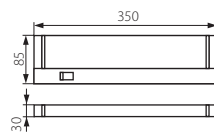

PAX TL-60LED

PAX TL-90LED

PAX TL-60LED

PAX TL-90LED

- ▶ casing: aluminum, plastic / lampshade: glass
- ▶ Gehäuse: Aluminium, Kunststoff / Abdeckung: Glas

Kanlux						
PAX TL-60LED	22191	silver / silber	4	60 LED SMD	320	424
PAX TL-90LED	22190	silver / silber	5,5	90 LED SMD	480	630

light may be directed upwards or downwards
Möglichkeit: der Lichtstrahl kann nach unten oder nach oben gerichtet werden