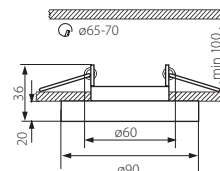

MORTA B CT-DSO50-B

MORTA B CT-DSO50-SR

- ▶ casing: glass / ring: non-ferrous metal alloy
- ▶ Gehäuse: Glas / Ring: Nichteisenmetalllegierung

Kanlux		
MORTA B CT-DSO50-B	22116	black / schwarz
MORTA B CT-DSO50-SR	22117	silver / silber