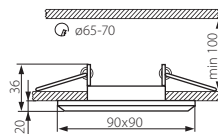

MORTA B CT-DSL50-SR

MORTA B CT-DSL50-B

MORTA B CT-DSL50-BL

- ▶ casing: glass / ring: non-ferrous metal alloy
- ▶ Gehäuse: Glas / Ring: Nichteisenmetalllegierung

Kanlux		
MORTA B CT-DSL50-SR	22112	silver / silber
MORTA B CT-DSL50-B	22110	black / schwarz
MORTA B CT-DSL50-BL	22111	blue / blau