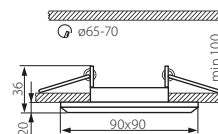

MORTA B CT-DSL50-SR

12V

max 50

2x0.75mm²
13 cm

IP
20

EAC

CE

Kanlux

MORTA B CT-DSL50-B	22110	schwarz / black / noir
MORTA B CT-DSL50-SR	22112	silberfarbig / silver / argent