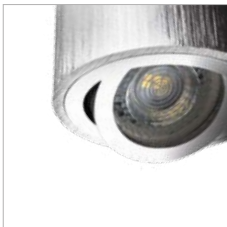

JDR

GU10

25°

DUCE AL

Deckenaufbauleuchte
Ceiling spotlight fixture
Luminaire ponctuel de plafond

DUCE AL-DTL50

DUCE AL-DT050

Kanlux

DUCE AL-DTL50	19950
DUCE AL-DT050	19951

DE
Aluminium
Gehäuse: gebürstetes Aluminium

EN
aluminium
casing: brushed aluminium

FR
aluminium
boîtier : aluminium brossé