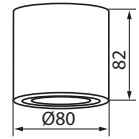

Deckenaufbauleuchte
Ceiling spotlight fixture
Luminaire ponctuel de plafond

DUCE AL-DTL50