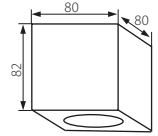

Deckenaufbauleuchte
Ceiling spotlight fixture
Luminaire ponctuel de plafond

DUCE AL-DTL50