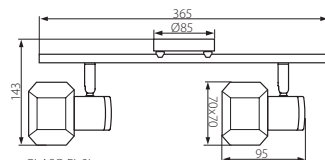

GLASO EL-10

GLASO EL-21

GLASO EL-10

GLASO EL-21

GLASO EL-31

GLASO EL-31

GLASO EL-30

GLASO EL-30

GLASO EL-41

GLASO EL-41

► base: steel sheet / shade: glass

► Gestell: Stahlblech / Reflektoren: Glas

Kanlux			 [W]		 [gl]
GLASO EL-10	19640	chrome / chrom	max 40	1/-/24	438
GLASO EL-21	19641	chrome / chrom	2 x max 40	1/-/12	901
GLASO EL-31	19642	chrome / chrom	3 x max 40	1/-/8	1223
GLASO EL-30	19644	chrome / chrom	3 x max 40	1/-/12	1245
GLASO EL-41	19643	chrome / chrom	4 x max 40	1/-/8	1595