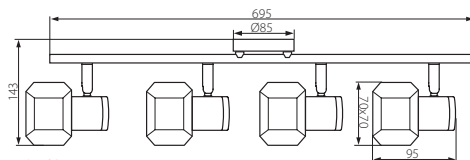

GLASO EL-10

GLASO EL-21

GLASO EL-10

GLASO EL-21

GLASO EL-31

GLASO EL-31

GLASO EL-30

GLASO EL-30

GLASO EL-41

GLASO EL-41

► base: steel sheet / shade: glass

► Gestell: Stahlblech / Reflektoren: Glas

Kanlux			 [W]		 [gl]
GLASO EL-10	19640	chrome / chrom	max 40	1/-/24	438
GLASO EL-21	19641	chrome / chrom	2 x max 40	1/-/12	901
GLASO EL-31	19642	chrome / chrom	3 x max 40	1/-/8	1223
GLASO EL-30	19644	chrome / chrom	3 x max 40	1/-/12	1245
GLASO EL-41	19643	chrome / chrom	4 x max 40	1/-/8	1595