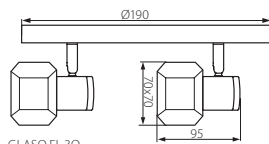

GLASO EL-10

GLASO EL-21

GLASO EL-10

GLASO EL-21

GLASO EL-31

GLASO EL-31

GLASO EL-30

GLASO EL-30

GLASO EL-41

GLASO EL-41

► base: steel sheet / shade: glass

► Gestell: Stahlblech / Reflektoren: Glas

Kanlux			 [W]		 [gl]
GLASO EL-10	19640	chrome / chrom	max 40	1/-/24	438
GLASO EL-21	19641	chrome / chrom	2 x max 40	1/-/12	901
GLASO EL-31	19642	chrome / chrom	3 x max 40	1/-/8	1223
GLASO EL-30	19644	chrome / chrom	3 x max 40	1/-/12	1245
GLASO EL-41	19643	chrome / chrom	4 x max 40	1/-/8	1595