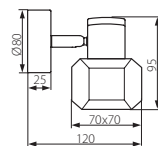

GLASO EL-10