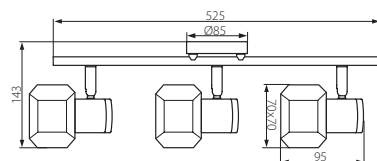

GLASO EL-10

GLASO EL-21

GLASO EL-10

GLASO EL-21

GLASO EL-31

GLASO EL-31

GLASO EL-30

GLASO EL-30

GLASO EL-41

GLASO EL-41

► base: steel sheet / shade: glass

► Gestell: Stahlblech / Reflektoren: Glas

Kanlux			 [W]		 [gl]
GLASO EL-10	19640	chrome / chrom	max 40	1/-/24	438
GLASO EL-21	19641	chrome / chrom	2 x max 40	1/-/12	901
GLASO EL-31	19642	chrome / chrom	3 x max 40	1/-/8	1223
GLASO EL-30	19644	chrome / chrom	3 x max 40	1/-/12	1245
GLASO EL-41	19643	chrome / chrom	4 x max 40	1/-/8	1595