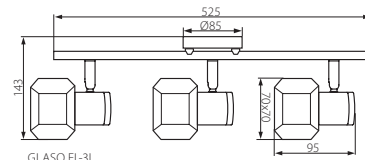

G9

320°

90°

GLASO

Wand- und Deckenleuchte
Wall-and-ceiling light fixture
Luminaire pour murs et plafonds

220-240V~
50/60Hz

G9

[mm²]
3 x (1-2,5)

IP
20

EAC

CE

Kanlux

[W]

GLASO EL-10	19640	max 40
GLASO EL-21	19641	2 x max 40
GLASO EL-31	19642	3 x max 40
GLASO EL-30	19644	3 x max 40
GLASO EL-41	19643	4 x max 40

DE

Chrom
Sockel: Stahlblech / Glocken: Glas

EN

chrome
base plate: steel sheet / diffuser: glass

FR

chrome
embase : tôle d'acier / vasques : verre