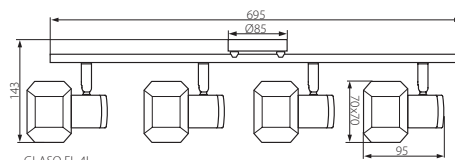

GLASO EL-31

GLASO EL-41