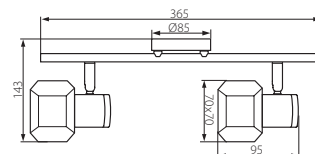

GLASO EL-21