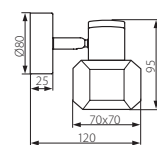

GLASO EL-10