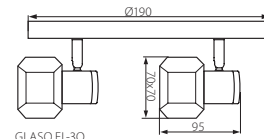

GLASO EL-30