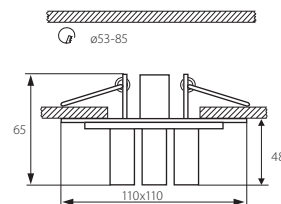

CANTA CTX

Decorative ceiling lighting fitting / Dekor- Deckeneinbauleuchte

CANTA CTX-DS20

- ▶ casing: steel sheet / shade: glass
- ▶ Gehäuse: Stahlblech / Lichtkuppel: Glas

Kanlux

NEW

CANTA CTX-DS20

19610

chrome/transparent / chrom/durchsichtig

12V	max 20	JC	G4	↑	∠°	2x0,5mm ² 13 cm	0,5	IP 20	House icon	III	1-/30	530 [g]	CE
-----	--------	----	----	---	----	-------------------------------	-----	----------	------------	-----	-------	---------	----