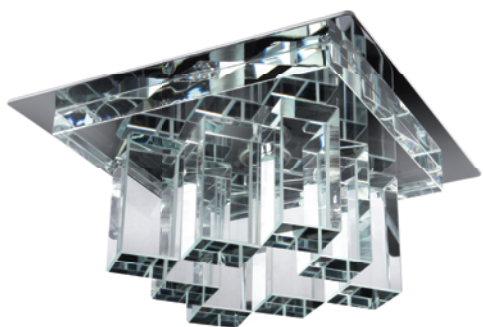

CANTA CTX

Decorative ceiling lighting fitting / Dekor- Deckeneinbauleuchte

CANTA CTX-DS20

- ▶ casing: steel sheet / shade: glass
- ▶ Gehäuse: Stahlblech / Lichtkuppel: Glas

Kanlux

NEW

CANTA CTX-DS20

19610

chrome/transparent / chrom/durchsichtig

12V	max 20	JC	G4	↑	∠°	2x0,5mm ² 13 cm	0,5	IP 20	House icon	III	1-/30	530 [g]	CE
-----	--------	----	----	---	----	-------------------------------	-----	----------	------------	-----	-------	---------	----