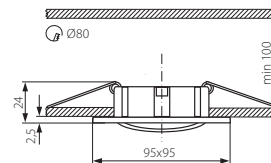

COMMON CT

Ceiling lighting point fitting / Deckeneinbauleuchte

COMMON CT-DTL50-WE

- ▶ casing: aluminum alloy cast
- ▶ Gehäuse: Aluminium Druckguss

NEW

COMMON CT-DTL50-WE

19570

Kanlux

Kanlux

wenge / wenge

12V	max 50	MR-16	Gx5,3	↑	30	2 x 0,75mm ² 15 cm	0,5	IP 20	House icon	III	1/-/50	160	CE
-----	--------	-------	-------	---	----	----------------------------------	-----	-------	------------	-----	--------	-----	----