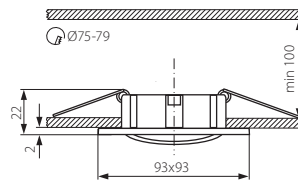

PELIA CT

Ceiling lighting point fitting / Deckeneinbauleuchte

PELIA CT-DTL50-AB

PELIA CT-DTL50-C/M

- ▶ casing: aluminum alloy cast
- ▶ Gehäuse: Aluminium Druckguss

NEW
NEW

PELIA CT-DTL50-AB
PELIA CT-DTL50-C/M

19540
19541

antic brass / messing patiniert
matt chrome / mattchrom

12V	max 50	MR-16	Gx5,3	↑	30	2x 0,75mm ²	0,5	IP 20	House icon	III	1/-/50	146 [g]	CE
-----	--------	-------	-------	---	----	------------------------	-----	-------	------------	-----	--------	---------	----