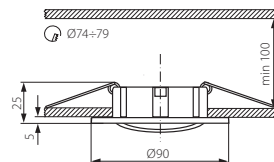

ANAFI CT-DSO50-AB

- ▶ casing: aluminum alloy cast
- ▶ Gehäuse: Aluminium Druckguss

Kanlux

ANAFI CT-DSO50-AB

19520

antic brass / messing patiniert

DELKO CT

DELKO CT-DTO50-AB

DELKO CT-DTO50-C/M

- ▶ casing: aluminum alloy cast
- ▶ Gehäuse: Aluminium Druckguss

Kanlux

DELKO CT-DTO50-AB

19530

antic brass / messing patiniert

DELKO CT-DTO50-C/M

19531