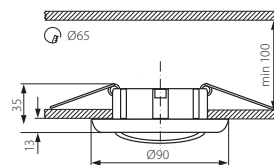

ANAFI CT-DSO50-AB

- ▶ casing: aluminum alloy cast
- ▶ Gehäuse: Aluminium Druckguss

Kanlux

ANAFI CT-DSO50-AB

19520

antic brass / messing patiniert

DELKO CT

DELKO CT-DTO50-AB

DELKO CT-DTO50-C/M

- ▶ casing: aluminum alloy cast
- ▶ Gehäuse: Aluminium Druckguss

Kanlux

DELKO CT-DTO50-AB

19530

antic brass / messing patiniert

DELKO CT-DTO50-C/M

19531