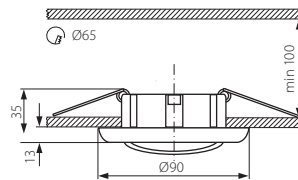

ANAFI CT

Ceiling lighting point fitting / Deckeneinbauleuchte

ANAFI CT-DSO50-AB

- ▶ casing: aluminum alloy cast
- ▶ Gehäuse: Aluminium Druckguss

NEW

ANAFI CT-DSO50-AB

Kanlux

19520

antic brass / messing patiniert

12V	max 50	MR-16	Gx5,3	↑	2 x 0,75mm ²	15 cm	0,5	IP 20	III	1/-/50	160	CE
-----	--------	-------	-------	---	-------------------------	-------	-----	-------	-----	--------	-----	----