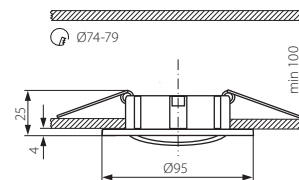

FURNA CT

Ceiling lighting point fitting / Deckeneinbauleuchte

FURNA CT-DTO50-AB

- ▶ casing: aluminum alloy cast
- ▶ Gehäuse: Aluminium Druckguss

NEW

FURNA CT-DTO50-AB

**Kanlux**

19510

antic brass / messing patiniert

12V	max 50	MR-16	Gx5,3	↑	30	2 x 0,75mm <sup>2</sup>	15 cm	0,5	IP 20	House icon	III	1/-/50	122 [g]	CE
-----	--------	-------	-------	---	----	-------------------------	-------	-----	-------	------------	-----	--------	---------	----