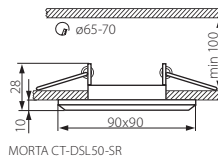

MORTA CT-DSO50-SR

MORTA CT-DSO50-B

MORTA CT-DSO50-BL

- ▶ casing: glass / ring: non-ferrous metal alloy
- ▶ Gehäuse: Glas / Ring: Nichteisenmetalllegierung

Kanlux		
MORTA CT-DSO50-SR	19442	silver / silber
MORTA CT-DSO50-B	19440	black / schwarz
MORTA CT-DSO50-BL	19441	blue / blau

MORTA CT-DSL-SR

MORTA CT-DSL50-SR

MORTA CT-DSL50-SR

MORTA CT-DSL250-SR

MORTA CT-DSL250-SR

- ▶ casing: glass / ring: non-ferrous metal alloy
- ▶ Gehäuse: Glas / Ring: Nichteisenmetalllegierung

Kanlux					
MORTA CT-DSL50-SR	18512	silver / silber	max 50	1/-/50	178
MORTA CT-DSL250-SR	19362	silver / silber	2 x max 50	1/-/25	360