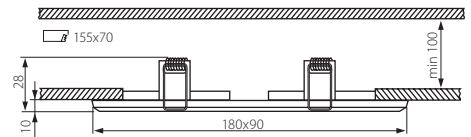

MORTA CT-DSO50-SR

MORTA CT-DSO50-B

MORTA CT-DSO50-BL

- ▶ casing: glass / ring: non-ferrous metal alloy
- ▶ Gehäuse: Glas / Ring: Nichteisenmetalllegierung

Kanlux		
MORTA CT-DSO50-SR	19442	silver / silber
MORTA CT-DSO50-B	19440	black / schwarz
MORTA CT-DSO50-BL	19441	blue / blau

MORTA CT-DSL-SR

MORTA CT-DSL50-SR

MORTA CT-DSL50-SR

MORTA CT-DSL250-SR

MORTA CT-DSL250-SR

- ▶ casing: glass / ring: non-ferrous metal alloy
- ▶ Gehäuse: Glas / Ring: Nichteisenmetalllegierung

Kanlux					
MORTA CT-DSL50-SR	18512	silver / silber	max 50	1/-/50	178
MORTA CT-DSL250-SR	19362	silver / silber	2 x max 50	1/-/25	360