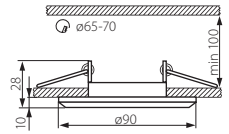

MORTA CT-DSO50-SR

MORTA CT-DSO50-B

MORTA CT-DSO50-BL

- ▶ casing: glass / ring: non-ferrous metal alloy
- ▶ Gehäuse: Glas / Ring: Nichteisenmetalllegierung

Kanlux		
MORTA CT-DSO50-SR	19442	silver / silber
MORTA CT-DSO50-B	19440	black / schwarz
MORTA CT-DSO50-BL	19441	blue / blau

MORTA CT-DSL-SR

MORTA CT-DSL50-SR

MORTA CT-DSL50-SR

MORTA CT-DSL250-SR

MORTA CT-DSL250-SR

- ▶ casing: glass / ring: non-ferrous metal alloy
- ▶ Gehäuse: Glas / Ring: Nichteisenmetalllegierung

Kanlux					
MORTA CT-DSL50-SR	18512	silver / silber	max 50	1/-/50	178
MORTA CT-DSL250-SR	19362	silver / silber	2 x max 50	1/-/25	360