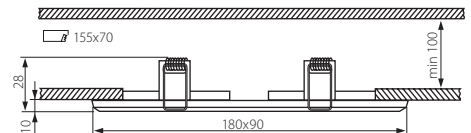

Decorative ceiling lighting fitting / Dekor- Deckeneinbauleuchte

MORTA CT-DSL50-B

MORTA CT-DSL50-B

MORTA CT-DSL250-B

MORTA CT-DSL250-B

- ▶ casing: glass / ring: non-ferrous metal alloy
- ▶ Gehäuse: Glas / Ring: Nichteisenmetalllegierung

Kanlux					
MORTA CT-DSL50-B	18510	black / schwarz	max 50	1/-/50	178
MORTA CT-DSL250-B	19360	black / schwarz	2 x max 50	1/-/25	360

Decorative ceiling lighting fitting / Dekor- Deckeneinbauleuchte

MORTA CT-DSL-BL

MORTA CT-DSL50-BL

MORTA CT-DSL50-BL

MORTA CT-DSL250-BL

MORTA CT-DSL250-BL

- ▶ casing: glass / ring: non-ferrous metal alloy
- ▶ Gehäuse: Glas / Ring: Nichteisenmetalllegierung

Kanlux					
MORTA CT-DSL50-BL	18511	blue / blau	max 50	1/-/50	178
MORTA CT-DSL250-BL	19361	blue / blau	2 x max 50	1/-/25	360