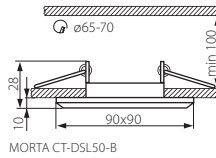

Decorative ceiling lighting fitting / Dekor- Deckeneinbauleuchte

MORTA CT-DSL50-B

MORTA CT-DSL50-B

MORTA CT-DSL250-B

MORTA CT-DSL250-B

- ▶ casing: glass / ring: non-ferrous metal alloy
- ▶ Gehäuse: Glas / Ring: Nichteisenmetalllegierung

Kanlux					
MORTA CT-DSL50-B	18510	black / schwarz	max 50	1/-/50	178
MORTA CT-DSL250-B	19360	black / schwarz	2 x max 50	1/-/25	360

Decorative ceiling lighting fitting / Dekor- Deckeneinbauleuchte

MORTA CT-DSL-BL

MORTA CT-DSL50-BL

MORTA CT-DSL50-BL

MORTA CT-DSL250-BL

MORTA CT-DSL250-BL

- ▶ casing: glass / ring: non-ferrous metal alloy
- ▶ Gehäuse: Glas / Ring: Nichteisenmetalllegierung

Kanlux					
MORTA CT-DSL50-BL	18511	blue / blau	max 50	1/-/50	178
MORTA CT-DSL250-BL	19361	blue / blau	2 x max 50	1/-/25	360