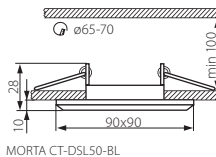

Decorative ceiling lighting fitting / Dekor- Deckeneinbauleuchte

MORTA CT-DSL50-B

MORTA CT-DSL50-B

MORTA CT-DSL250-B

MORTA CT-DSL250-B

- ▶ casing: glass / ring: non-ferrous metal alloy
- ▶ Gehäuse: Glas / Ring: Nichteisenmetalllegierung

Kanlux					
MORTA CT-DSL50-B	18510	black / schwarz	max 50	1/-/50	178
MORTA CT-DSL250-B	19360	black / schwarz	2 x max 50	1/-/25	360

Decorative ceiling lighting fitting / Dekor- Deckeneinbauleuchte

MORTA CT-DSL-BL

MORTA CT-DSL50-BL

MORTA CT-DSL50-BL

MORTA CT-DSL250-BL

MORTA CT-DSL250-BL

- ▶ casing: glass / ring: non-ferrous metal alloy
- ▶ Gehäuse: Glas / Ring: Nichteisenmetalllegierung

Kanlux					
MORTA CT-DSL50-BL	18511	blue / blau	max 50	1/-/50	178
MORTA CT-DSL250-BL	19361	blue / blau	2 x max 50	1/-/25	360