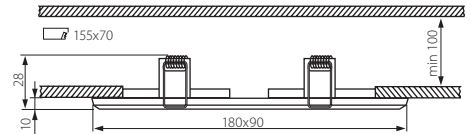

Decorative ceiling lighting fitting / Dekor- Deckeneinbauleuchte

MORTA CT-DSL50-B

MORTA CT-DSL50-B

MORTA CT-DSL250-B

MORTA CT-DSL250-B

- ▶ casing: glass / ring: non-ferrous metal alloy
- ▶ Gehäuse: Glas / Ring: Nichteisenmetalllegierung

Kanlux					
MORTA CT-DSL50-B	18510	black / schwarz	max 50	1/-/50	178
MORTA CT-DSL250-B	19360	black / schwarz	2 x max 50	1/-/25	360

Decorative ceiling lighting fitting / Dekor- Deckeneinbauleuchte

MORTA CT-DSL-BL

MORTA CT-DSL50-BL

MORTA CT-DSL50-BL

MORTA CT-DSL250-BL

MORTA CT-DSL250-BL

- ▶ casing: glass / ring: non-ferrous metal alloy
- ▶ Gehäuse: Glas / Ring: Nichteisenmetalllegierung

Kanlux					
MORTA CT-DSL50-BL	18511	blue / blau	max 50	1/-/50	178
MORTA CT-DSL250-BL	19361	blue / blau	2 x max 50	1/-/25	360