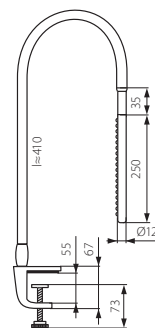

CARI LED18 KT-87

- ▶ casing: steel sheet
- ▶ Gehäuse: Stahlblech

Kanlux		
CARI LED18 KT-87	07760	silver / silber

220-240V~	50/60Hz																
-----------	---------	--	--	--	--	--	--	--	--	--	--	--	--	--	--	--	--

the fitting is equipped with a LED transformer permanently integrated with the fitting by means of a wire / equipped with desktop or tabletop grip for base fastening
 Leuchte mit LED-Speiseleitung, die fest mit der Leuchte durch den Leiter integriert ist / mit einer Schraubklemme, die die Befestigung der Basis an eine Blattkante oder Fachkante ermöglicht, ausgestattet

Desk lamp / Schreibtischleuchte

PIXA KT

PIXA KT-40-W

PIXA KT-40-B

- ▶ base: metal/plastic / shade, extension arm: metal
- ▶ Sockel: Metall/Kunststoff / Reflektor, Schwenkarm: Metal

Kanlux		
PIXA KT-40-W	19300	white / weiß
PIXA KT-40-B	19301	black / schwarz