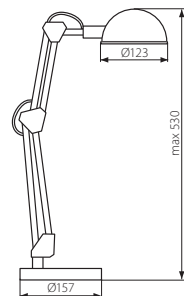

CARI LED18 KT-87

- ▶ casing: steel sheet
- ▶ Gehäuse: Stahlblech

Kanlux		
CARI LED18 KT-87	07760	silver / silber

220-240V~	50/60Hz																
-----------	---------	--	--	--	--	--	--	--	--	--	--	--	--	--	--	--	--

the fitting is equipped with a LED transformer permanently integrated with the fitting by means of a wire / equipped with desktop or tabletop grip for base fastening
 Leuchte mit LED-Speiseleitung, die fest mit der Leuchte durch den Leiter integriert ist / mit einer Schraubklemme, die die Befestigung der Basis an eine Blattkante oder Fachkante ermöglicht, ausgestattet

Desk lamp / Schreibtischleuchte

PIXA KT

PIXA KT-40-W

PIXA KT-40-B

- ▶ base: metal/plastic / shade, extension arm: metal
- ▶ Sockel: Metall/Kunststoff / Reflektor, Schwenkarm: Metal

Kanlux		
PIXA KT-40-W	19300	white / weiß
PIXA KT-40-B	19301	black / schwarz