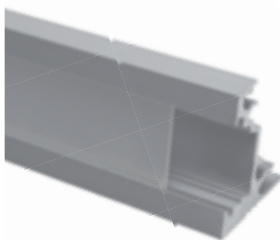

PROFILO C

PROFILO C

PROFILO C + SHADE C/D/E-FR

PROFILO C + SHADE C/D/E-W

- ▶ profile: aluminum / lampshade: plastic
- ▶ Profilschiene: Aluminium / Reflektor: Kunststoff

PROFILO C	19162	aluminum / aluminium	1/-/10	1850
SHADE C/D/E-FR	19173	transparent / durchsichtig	1/-/10	100
SHADE C/D/E-W	19174	white / weiß	1/-/10	220
STOPPER C	19182	grey / grau	1/-/50	1
HANDLE C/D/E	19191	aluminum / aluminium	1/-/25	2
CONNECT C/D/E	19192	aluminum / aluminium	1/-/50	3

PROFILO C: unit packet 10 pcs / SHADE C/D/E-FR: unit packet 10 pcs / SHADE C/D/E-W: unit packet 10 pcs / STOPPER C: unit packet 2 pcs / HANDLE C/D/E: unit packet 2 pcs / CONNECT C/D/E: unit packet 1 pcs
 PROFILO C: Einzelverpackung 10 St. / SHADE C/D/E-FR: Einzelverpackung 10 St. / SHADE C/D/E-W: Einzelverpackung 10 St. / STOPPER C: Einzelverpackung 2 St. / HANDLE C/D/E: Einzelverpackung 2 St. / CONNECT C/D/E: Einzelverpackung 1 St.