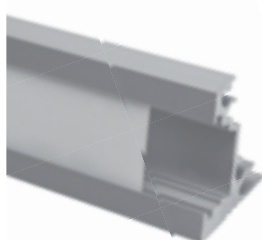

PROFILO C

PROFILO C

PROFILO C + SHADE C/D/E-FR

PROFILO C + SHADE C/D/E-W

- ▶ profile: aluminum / lampshade: plastic
- ▶ Profilschiene: Aluminium / Reflektor: Kunststoff

PROFILO C	19162	aluminum / aluminium	1/-/10	1850
SHADE C/D/E-FR	19173	transparent / durchsichtig	1/-/10	100
SHADE C/D/E-W	19174	white / weiß	1/-/10	220
STOPPER C	19182	grey / grau	1/-/50	1
HANDLE C/D/E	19191	aluminum / aluminium	1/-/25	2
CONNECT C/D/E	19192	aluminum / aluminium	1/-/50	3

PROFILO C: unit packet 10 pcs / SHADE C/D/E-FR: unit packet 10 pcs / SHADE C/D/E-W: unit packet 10 pcs / STOPPER C: unit packet 2 pcs / HANDLE C/D/E: unit packet 2 pcs / CONNECT C/D/E: unit packet 1 pcs
 PROFILO C: Einzelverpackung 10 St. / SHADE C/D/E-FR: Einzelverpackung 10 St. / SHADE C/D/E-W: Einzelverpackung 10 St. / STOPPER C: Einzelverpackung 2 St. / HANDLE C/D/E: Einzelverpackung 2 St. / CONNECT C/D/E: Einzelverpackung 1 St.

ACCESSORIES / ZUBEHÖR

STOPPER C	19182	stopper: plastic / Endkappe: Kunststoff
HANDLE C/D/E	19191	holder: aluminum / Halter: Aluminium
CONNECT C/D/E	19192	connector: aluminum / Verbinder: Aluminium