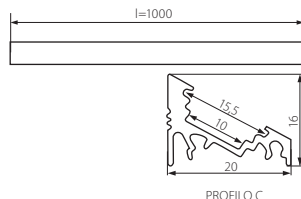

PROFILO C

PROFILO C

PROFILO C + SHADE C/D/E-FR

PROFILO C + SHADE C/D/E-W

- ▶ profile: aluminum / lampshade: plastic
- ▶ Profilschiene: Aluminium / Reflektor: Kunststoff

PROFILO C	19162	aluminum / aluminium	1/-/10	1850
SHADE C/D/E-FR	19173	transparent / durchsichtig	1/-/10	100
SHADE C/D/E-W	19174	white / weiß	1/-/10	220
STOPPER C	19182	grey / grau	1/-/50	1
HANDLE C/D/E	19191	aluminum / aluminium	1/-/25	2
CONNECT C/D/E	19192	aluminum / aluminium	1/-/50	3

PROFILO C: unit packet 10 pcs / SHADE C/D/E-FR: unit packet 10 pcs / SHADE C/D/E-W: unit packet 10 pcs / STOPPER C: unit packet 2 pcs / HANDLE C/D/E: unit packet 2 pcs / CONNECT C/D/E: unit packet 1 pcs
 PROFILO C: Einzelverpackung 10 St. / SHADE C/D/E-FR: Einzelverpackung 10 St. / SHADE C/D/E-W: Einzelverpackung 10 St. / STOPPER C: Einzelverpackung 2 St. / HANDLE C/D/E: Einzelverpackung 2 St. / CONNECT C/D/E: Einzelverpackung 1 St.