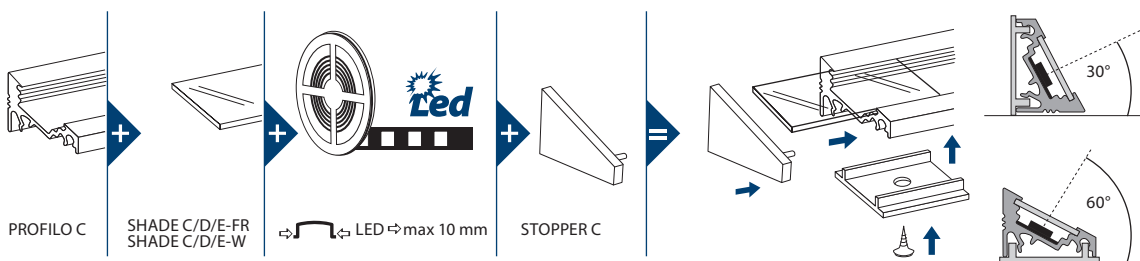

PROFILO C

PROFILO C

PROFILO C + SHADE C/D/E-FR

PROFILO C + SHADE C/D/E-W

- ▶ profile: aluminum / lampshade: plastic
- ▶ Profilschiene: Aluminium / Reflektor: Kunststoff

PROFILO C	19162	aluminum / aluminium	1/-/10	1850
SHADE C/D/E-FR	19173	transparent / durchsichtig	1/-/10	100
SHADE C/D/E-W	19174	white / weiß	1/-/10	220
STOPPER C	19182	grey / grau	1/-/50	1
HANDLE C/D/E	19191	aluminum / aluminium	1/-/25	2
CONNECT C/D/E	19192	aluminum / aluminium	1/-/50	3

PROFILO C: unit packet 10 pcs / SHADE C/D/E-FR: unit packet 10 pcs / SHADE C/D/E-W: unit packet 10 pcs / STOPPER C: unit packet 2 pcs / HANDLE C/D/E: unit packet 2 pcs / CONNECT C/D/E: unit packet 1 pcs
 PROFILO C: Einzelverpackung 10 St. / SHADE C/D/E-FR: Einzelverpackung 10 St. / SHADE C/D/E-W: Einzelverpackung 10 St. / STOPPER C: Einzelverpackung 2 St. / HANDLE C/D/E: Einzelverpackung 2 St. / CONNECT C/D/E: Einzelverpackung 1 St.