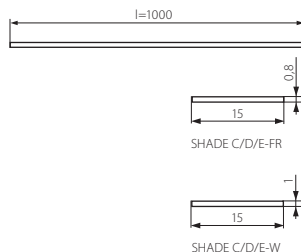

PROFILO C

PROFILO C

PROFILO C + SHADE C/D/E-FR

PROFILO C + SHADE C/D/E-W

- ▶ profile: aluminum / lampshade: plastic
- ▶ Profilschiene: Aluminium / Reflektor: Kunststoff

PROFILO C	19162	aluminum / aluminium	1/-/10	1850
SHADE C/D/E-FR	19173	transparent / durchsichtig	1/-/10	100
SHADE C/D/E-W	19174	white / weiß	1/-/10	220
STOPPER C	19182	grey / grau	1/-/50	1
HANDLE C/D/E	19191	aluminum / aluminium	1/-/25	2
CONNECT C/D/E	19192	aluminum / aluminium	1/-/50	3

PROFILO C: unit packet 10 pcs / SHADE C/D/E-FR: unit packet 10 pcs / SHADE C/D/E-W: unit packet 10 pcs / STOPPER C: unit packet 2 pcs / HANDLE C/D/E: unit packet 2 pcs / CONNECT C/D/E: unit packet 1 pcs
 PROFILO C: Einzelverpackung 10 St. / SHADE C/D/E-FR: Einzelverpackung 10 St. / SHADE C/D/E-W: Einzelverpackung 10 St. / STOPPER C: Einzelverpackung 2 St. / HANDLE C/D/E: Einzelverpackung 2 St. / CONNECT C/D/E: Einzelverpackung 1 St.