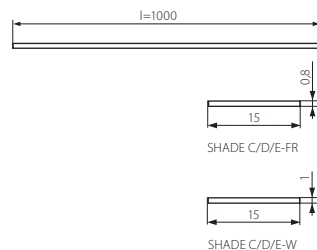

PROFILO E

PROFILO E + SHADE C/D/E-FR

PROFILO E + SHADE C/D/E-W

- ▶ profile: aluminum / lampshade: plastic
- ▶ Profilschiene: Aluminium / Reflektor: Kunststoff

PROFILO E	19164	aluminum / aluminium	1/-/10	1050
SHADE C/D/E-FR	19173	transparent / durchsichtig	1/-/10	100
SHADE C/D/E-W	19174	white / weiß	1/-/10	220
STOPPER E	19184	grey / grau	1/-/50	1
HANDLE C/D/E	19191	aluminum / aluminium	1/-/25	2
CONNECT C/D/E	19192	aluminum / aluminium	1/-/50	3

PROFILO E: unit packet 10 pcs / SHADE C/D/E-FR: unit packet 10 pcs / SHADE C/D/E-W: unit packet 10 pcs / STOPPER E: unit packet 2 pcs / HANDLE C/D/E: unit packet 2 pcs / CONNECT C/D/E: unit packet 1 pc  
 PROFILO E: Einzelverpackung 10 St. / SHADE C/D/E-FR: Einzelverpackung 10 St. / SHADE C/D/E-W: Einzelverpackung 10 St. / STOPPER E: Einzelverpackung 2 St. / HANDLE C/D/E: Einzelverpackung 2 St. / CONNECT C/D/E: Einzelverpackung 1 St.