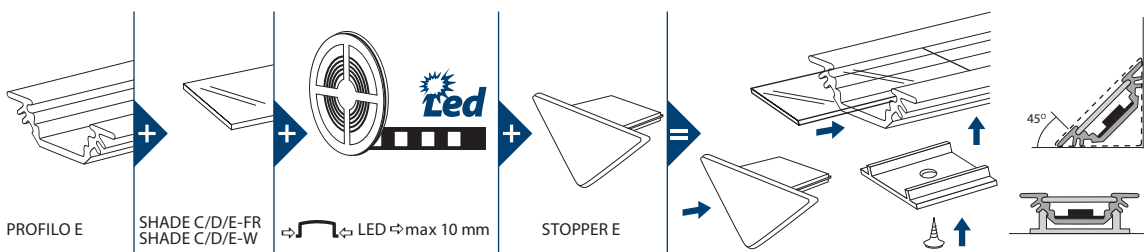

PROFILO E

PROFILO E + SHADE C/D/E-FR

PROFILO E + SHADE C/D/E-W

- ▶ profile: aluminum / lampshade: plastic
- ▶ Profilschiene: Aluminium / Reflektor: Kunststoff

PROFILO E	19164	aluminum / aluminium	1/-/10	1050
SHADE C/D/E-FR	19173	transparent / durchsichtig	1/-/10	100
SHADE C/D/E-W	19174	white / weiß	1/-/10	220
STOPPER E	19184	grey / grau	1/-/50	1
HANDLE C/D/E	19191	aluminum / aluminium	1/-/25	2
CONNECT C/D/E	19192	aluminum / aluminium	1/-/50	3

PROFILO E: unit packet 10 pcs / SHADE C/D/E-FR: unit packet 10 pcs / SHADE C/D/E-W: unit packet 10 pcs / STOPPER E: unit packet 2 pcs / HANDLE C/D/E: unit packet 2 pcs / CONNECT C/D/E: unit packet 1 pc  
 PROFILO E: Einzelverpackung 10 St. / SHADE C/D/E-FR: Einzelverpackung 10 St. / SHADE C/D/E-W: Einzelverpackung 10 St. / STOPPER E: Einzelverpackung 2 St. / HANDLE C/D/E: Einzelverpackung 2 St. / CONNECT C/D/E: Einzelverpackung 1 St.