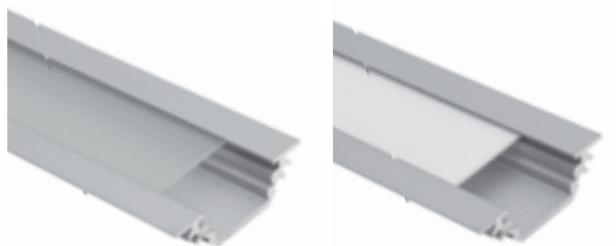

PROFILO E

PROFILO E + SHADE C/D/E-FR

PROFILO E + SHADE C/D/E-W

- ▶ profile: aluminum / lampshade: plastic
- ▶ Profilschiene: Aluminium / Reflektor: Kunststoff

PROFILO E	19164	aluminum / aluminium	1/-/10	1050
SHADE C/D/E-FR	19173	transparent / durchsichtig	1/-/10	100
SHADE C/D/E-W	19174	white / weiß	1/-/10	220
STOPPER E	19184	grey / grau	1/-/50	1
HANDLE C/D/E	19191	aluminum / aluminium	1/-/25	2
CONNECT C/D/E	19192	aluminum / aluminium	1/-/50	3

PROFILO E: unit packet 10 pcs / SHADE C/D/E-FR: unit packet 10 pcs / SHADE C/D/E-W: unit packet 10 pcs / STOPPER E: unit packet 2 pcs / HANDLE C/D/E: unit packet 2 pcs / CONNECT C/D/E: unit packet 1 pc  
 PROFILO E: Einzelverpackung 10 St. / SHADE C/D/E-FR: Einzelverpackung 10 St. / SHADE C/D/E-W: Einzelverpackung 10 St. / STOPPER E: Einzelverpackung 2 St. / HANDLE C/D/E: Einzelverpackung 2 St. / CONNECT C/D/E: Einzelverpackung 1 St.