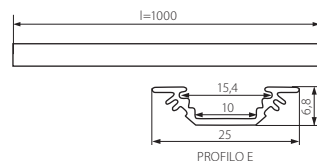

PROFILO E

PROFILO E + SHADE C/D/E-FR

PROFILO E + SHADE C/D/E-W

- ▶ profile: aluminum / lampshade: plastic
- ▶ Profilschiene: Aluminium / Reflektor: Kunststoff

PROFILO E	19164	aluminum / aluminium	1/-/10	1050
SHADE C/D/E-FR	19173	transparent / durchsichtig	1/-/10	100
SHADE C/D/E-W	19174	white / weiß	1/-/10	220
STOPPER E	19184	grey / grau	1/-/50	1
HANDLE C/D/E	19191	aluminum / aluminium	1/-/25	2
CONNECT C/D/E	19192	aluminum / aluminium	1/-/50	3

PROFILO E: unit packet 10 pcs / SHADE C/D/E-FR: unit packet 10 pcs / SHADE C/D/E-W: unit packet 10 pcs / STOPPER E: unit packet 2 pcs / HANDLE C/D/E: unit packet 2 pcs / CONNECT C/D/E: unit packet 1 pc  
 PROFILO E: Einzelverpackung 10 St. / SHADE C/D/E-FR: Einzelverpackung 10 St. / SHADE C/D/E-W: Einzelverpackung 10 St. / STOPPER E: Einzelverpackung 2 St. / HANDLE C/D/E: Einzelverpackung 2 St. / CONNECT C/D/E: Einzelverpackung 1 St.