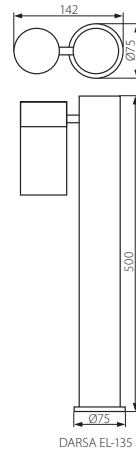

Garden luminaire / Außenleuchte

DARSA EL-135L-UP

DARSA EL-135L-UP

DARSA EL-235T-UP

DARSA EL-135

DARSA EL-235A

DARSA EL-235T-UP

DARSA EL-135

DARSA EL-235A

DARSA EL-235B

DARSA EL-235B

► casing: stainless steel / protective pane: tempered glass

► Gehäuse: Edelstahl / Schutzscheibe: stossfestes Schutzglas

Kanlux	Kanlux					
DARSA EL-135L-UP	19120	stainless steel / Edelstahl	max 35		1/-/24	470
DARSA EL-235T-UP	19121	stainless steel / Edelstahl	2 x max 35		1/-/16	720
DARSA EL-135	19122	stainless steel / Edelstahl	max 35		1/-/8	760
DARSA EL-235A	19123	stainless steel / Edelstahl	2 x max 35		1/-/8	1140
DARSA EL-235B	19124	stainless steel / Edelstahl	2 x max 35		1/-/8	1150