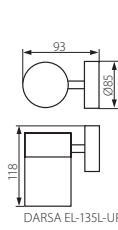

DARSA EL-135L-UP