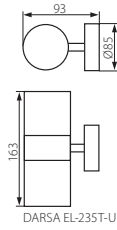

DARSA EL-235T-UP