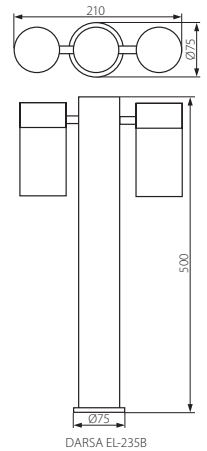

DARSA EL-235A

DARSA EL-235B

DARSA EL-235B

► casing: stainless steel / protective pane: tempered glass

► Gehäuse: Edelstahl / Schutzscheibe: stossfestes Schutzglas

Kanlux	Kanlux					
DARSA EL-135L-UP	19120	stainless steel / Edelstahl	max 35		1/-/24	470
DARSA EL-235T-UP	19121	stainless steel / Edelstahl	2 x max 35		1/-/16	720
DARSA EL-135	19122	stainless steel / Edelstahl	max 35		1/-/8	760
DARSA EL-235A	19123	stainless steel / Edelstahl	2 x max 35		1/-/8	1140
DARSA EL-235B	19124	stainless steel / Edelstahl	2 x max 35		1/-/8	1150