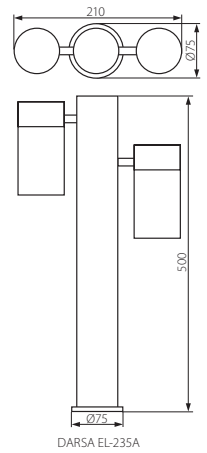

Garden luminaire / Außenleuchte

DARSA EL-135L-UP

DARSA EL-135L-UP

DARSA EL-235T-UP

DARSA EL-135

DARSA EL-235A

DARSA EL-235T-UP

DARSA EL-135

DARSA EL-235A

DARSA EL-235B

DARSA EL-235B

► casing: stainless steel / protective pane: tempered glass

► Gehäuse: Edelstahl / Schutzscheibe: stossfestes Schutzglas

Kanlux	Kanlux					
DARSA EL-135L-UP	19120	stainless steel / Edelstahl	max 35		1/-/24	470
DARSA EL-235T-UP	19121	stainless steel / Edelstahl	2 x max 35		1/-/16	720
DARSA EL-135	19122	stainless steel / Edelstahl	max 35		1/-/8	760
DARSA EL-235A	19123	stainless steel / Edelstahl	2 x max 35		1/-/8	1140
DARSA EL-235B	19124	stainless steel / Edelstahl	2 x max 35		1/-/8	1150