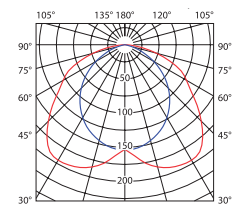

OFRA-B-SR

OFRA-B-W

curve of intensity distribution / Lichtverteilungskurve
η = 55%

OFRA TL-218B
C0-C180 110°=153cd/klm C90-C270 [cd/1000lm]

curve of intensity distribution / Lichtverteilungskurve
η = 55%

OFRA TL-236B
C0-C180 110°=152cd/klm C90-C270 [cd/1000lm]

- ▶ casing: steel / reflector: aluminum / raster: plastic (ABS)
- ▶ Gehäuse: Stahlblech / Reflektor: Aluminium / Raster: Kunststoff (ABS)

Kanlux	Kanlux	Color	[W]	BALLAST	Light Source	Ei	Weight [g]
OFRA TL-218B-SR EVG	19103	silver / silber	2 x 18	EVG ✓	T8	A2	1/-/10 1030
OFRA TL-218B-W EVG	19102	white / weiß	2 x 18	EVG ✓	T8	A2	1/-/10 1030
OFRA TL-218B-SR	07097	silver / silber	2 x 18	VVG ✓	T8	B2	1/-/10 1566
OFRA TL-218B-W	07095	white / weiß	2 x 18	VVG ✓	T8	B2	1/-/10 1566
OFRA TL-236B-SR EVG	19107	silver / silber	2 x 36	EVG ✓	T8	A2	1/-/6 1820
OFRA TL-236B-W EVG	19106	white / weiß	2 x 36	EVG ✓	T8	A2	1/-/6 1820
OFRA TL-236B-SR	07098	silver / silber	2 x 36	VVG ✓	T8	B2	1/-/6 2870
OFRA TL-236B-W	07096	white / weiß	2 x 36	VVG ✓	T8	B2	1/-/6 2870
OFRA 210B-SR /4LED/	19402	silver / silber	2 x 10	-	T8 LED	-	1/-/10 900
OFRA 210B-W /4LED/	19403	white / weiß	2 x 10	-	T8 LED	-	1/-/10 900
OFRA 220B-SR /4LED/	19406	silver / silber	2 x 20	-	T8 LED	-	1/-/6 1260
OFRA 220B-W /4LED/	19407	white / weiß	2 x 20	-	T8 LED	-	1/-/6 1260