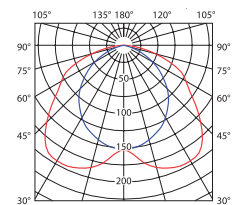

OFRA-B-SR

OFRA-B-W

curve of intensity distribution / Lichtverteilungskurve
η = 55%

OFRA TL-218B
C0-C180 110°=153cd/klm C90-C270 [cd/1000lm]

curve of intensity distribution / Lichtverteilungskurve
η = 55%

OFRA TL-236B
C0-C180 110°=152cd/klm C90-C270 [cd/1000lm]

- ▶ casing: steel / reflector: aluminum / raster: plastic (ABS)
- ▶ Gehäuse: Stahlblech / Reflektor: Aluminium / Raster: Kunststoff (ABS)

Kanlux	Kanlux	Color	[W]	BALLAST	Light Source	Ei	Weight [g]
OFRA TL-218B-SR EVG	19103	silver / silber	2 x 18	EVG ✓	T8	A2	1/-/10 1030
OFRA TL-218B-W EVG	19102	white / weiß	2 x 18	EVG ✓	T8	A2	1/-/10 1030
OFRA TL-218B-SR	07097	silver / silber	2 x 18	VVG ✓	T8	B2	1/-/10 1566
OFRA TL-218B-W	07095	white / weiß	2 x 18	VVG ✓	T8	B2	1/-/10 1566
OFRA TL-236B-SR EVG	19107	silver / silber	2 x 36	EVG ✓	T8	A2	1/-/6 1820
OFRA TL-236B-W EVG	19106	white / weiß	2 x 36	EVG ✓	T8	A2	1/-/6 1820
OFRA TL-236B-SR	07098	silver / silber	2 x 36	VVG ✓	T8	B2	1/-/6 2870
OFRA TL-236B-W	07096	white / weiß	2 x 36	VVG ✓	T8	B2	1/-/6 2870
OFRA 210B-SR /4LED/	19402	silver / silber	2 x 10	-	T8 LED	-	1/-/10 900
OFRA 210B-W /4LED/	19403	white / weiß	2 x 10	-	T8 LED	-	1/-/10 900
OFRA 220B-SR /4LED/	19406	silver / silber	2 x 20	-	T8 LED	-	1/-/6 1260
OFRA 220B-W /4LED/	19407	white / weiß	2 x 20	-	T8 LED	-	1/-/6 1260