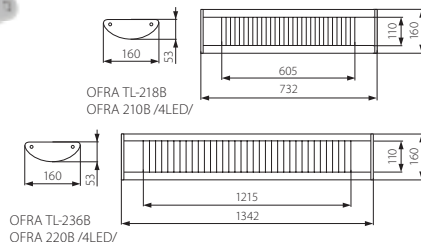

OFRA-B-SR

OFRA-B-W

curve of intensity distribution / Lichtverteilungskurve
η = 55%

OFRA TL-218B
C0-C180 110°=153cd/klm C90-C270 [cd/1000lm]

curve of intensity distribution / Lichtverteilungskurve
η = 55%

OFRA TL-236B
C0-C180 110°=152cd/klm C90-C270 [cd/1000lm]

- ▶ casing: steel / reflector: aluminum / raster: plastic (ABS)
- ▶ Gehäuse: Stahlblech / Reflektor: Aluminium / Raster: Kunststoff (ABS)

Kanlux	Kanlux	Color	[W]	BALLAST	Light Source	Ei	Weight [g]
OFRA TL-218B-SR EVG	19103	silver / silber	2 x 18	EVG ✓	T8	A2	1/-/10 1030
OFRA TL-218B-W EVG	19102	white / weiß	2 x 18	EVG ✓	T8	A2	1/-/10 1030
OFRA TL-218B-SR	07097	silver / silber	2 x 18	VVG ✓	T8	B2	1/-/10 1566
OFRA TL-218B-W	07095	white / weiß	2 x 18	VVG ✓	T8	B2	1/-/10 1566
OFRA TL-236B-SR EVG	19107	silver / silber	2 x 36	EVG ✓	T8	A2	1/-/6 1820
OFRA TL-236B-W EVG	19106	white / weiß	2 x 36	EVG ✓	T8	A2	1/-/6 1820
OFRA TL-236B-SR	07098	silver / silber	2 x 36	VVG ✓	T8	B2	1/-/6 2870
OFRA TL-236B-W	07096	white / weiß	2 x 36	VVG ✓	T8	B2	1/-/6 2870
OFRA 210B-SR /4LED/	19402	silver / silber	2 x 10	-	T8 LED	-	1/-/10 900
OFRA 210B-W /4LED/	19403	white / weiß	2 x 10	-	T8 LED	-	1/-/10 900
OFRA 220B-SR /4LED/	19406	silver / silber	2 x 20	-	T8 LED	-	1/-/6 1260
OFRA 220B-W /4LED/	19407	white / weiß	2 x 20	-	T8 LED	-	1/-/6 1260