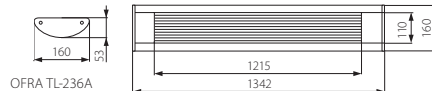

OFRA-A-SR

OFRA-A-W

OFRA TL-218A
OFRA 210A /4LED/

OFRA TL-236A
OFRA 220A /4LED/

curve of intensity distribution /
Lichtverteilungskurve
 $\eta = 51\%$

110°=165cd/klm C90-C270 [cd/1000lm]
OFRA TL-218A

curve of intensity distribution /
Lichtverteilungskurve
 $\eta = 54\%$

107°=164cd/klm C90-C270 [cd/1000lm]
OFRA TL-236A

▶ casing: steel sheet / reflector: aluminum / lampshade/diffuser: plastic (PS)

▶ Gehäuse: Stahlblech / Reflektor: Aluminium / Abdeckung/Diffuser: Kunststoff (PS)

Kanlux	Kanlux			[W]	BALLAST				[g]
OFRA TL-218A-SR EVG	19100	silver / silber	2 x 18	EVG ✓	T8	A2	1/-/10	960	
OFRA TL-218A-W EVG	19101	white / weiß	2 x 18	EVG ✓	T8	A2	1/-/10	960	
OFRA TL-218A-SR	07092	silver / silber	2 x 18	VVG ✓	T8	B2	1/-/10	1500	
OFRA TL-218A-W	07090	white / weiß	2 x 18	VVG ✓	T8	B2	1/-/10	1500	
OFRA TL-236A-SR EVG	19104	silver / silber	2 x 36	EVG ✓	T8	A2	1/-/6	1730	
OFRA TL-236A-W EVG	19105	white / weiß	2 x 36	EVG ✓	T8	A2	1/-/6	1730	
OFRA TL-236A-SR	07093	silver / silber	2 x 36	VVG ✓	T8	B2	1/-/6	2700	
OFRA TL-236A-W	07091	white / weiß	2 x 36	VVG ✓	T8	B2	1/-/6	2700	
OFRA 210A-SR /4LED/	19400	silver / silber	2 x 10	-	T8 LED	-	1/-/10	900	
OFRA 210A-W /4LED/	19401	white / weiß	2 x 10	-	T8 LED	-	1/-/10	900	
OFRA 220A-SR /4LED/	19404	silver / silber	2 x 20	-	T8 LED	-	1/-/6	1260	
OFRA 220A-W /4LED/	19405	white / weiß	2 x 20	-	T8 LED	-	1/-/6	1260	