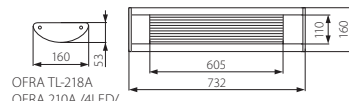

OFRA-A-SR

OFRA-A-W

OFRA TL-218A
OFRA 210A /4LED/

OFRA TL-236A
OFRA 220A /4LED/

curve of intensity distribution /
Lichtverteilungskurve
 $\eta = 51\%$

110°=165cd/klm C90-C270 [cd/1000lm]
OFRA TL-218A

curve of intensity distribution /
Lichtverteilungskurve
 $\eta = 54\%$

107°=164cd/klm C90-C270 [cd/1000lm]
OFRA TL-236A

▶ casing: steel sheet / reflector: aluminum / lampshade/diffuser: plastic (PS)

▶ Gehäuse: Stahlblech / Reflektor: Aluminium / Abdeckung/Diffuser: Kunststoff (PS)

Kanlux	Kanlux			[W]	BALLAST				[g]
OFRA TL-218A-SR EVG	19100	silver / silber	2 x 18	EVG ✓	T8	A2	1/-/10	960	
OFRA TL-218A-W EVG	19101	white / weiß	2 x 18	EVG ✓	T8	A2	1/-/10	960	
OFRA TL-218A-SR	07092	silver / silber	2 x 18	VVG ✓	T8	B2	1/-/10	1500	
OFRA TL-218A-W	07090	white / weiß	2 x 18	VVG ✓	T8	B2	1/-/10	1500	
OFRA TL-236A-SR EVG	19104	silver / silber	2 x 36	EVG ✓	T8	A2	1/-/6	1730	
OFRA TL-236A-W EVG	19105	white / weiß	2 x 36	EVG ✓	T8	A2	1/-/6	1730	
OFRA TL-236A-SR	07093	silver / silber	2 x 36	VVG ✓	T8	B2	1/-/6	2700	
OFRA TL-236A-W	07091	white / weiß	2 x 36	VVG ✓	T8	B2	1/-/6	2700	
OFRA 210A-SR /4LED/	19400	silver / silber	2 x 10	-	T8 LED	-	1/-/10	900	
OFRA 210A-W /4LED/	19401	white / weiß	2 x 10	-	T8 LED	-	1/-/10	900	
OFRA 220A-SR /4LED/	19404	silver / silber	2 x 20	-	T8 LED	-	1/-/6	1260	
OFRA 220A-W /4LED/	19405	white / weiß	2 x 20	-	T8 LED	-	1/-/6	1260	