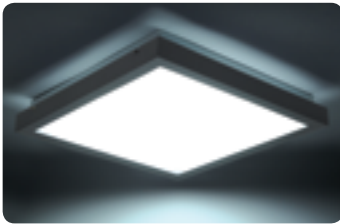

TYBIA DL-224L

- ▶ casing: steel sheet / diffuser: plastic (PMMA)
- ▶ Gehäuse: Stahlblech / Abdeckung: Kunststoff (PMMA)

Kanlux		
TYBIA DL-224L	19010	frame: grey/diffuser: white / Rahmen: grau/Abdeckung: weiß

ACCESSORIES / ZUBEHÖR

ROPE-NT 150 SINGLE | 07871 | steel cord (single) for hanging TYBIA DL-224L, 2 pcs in set / Stahlseilaufhängung für TYBIA DL-224L (single), Inhalt 2 Stück