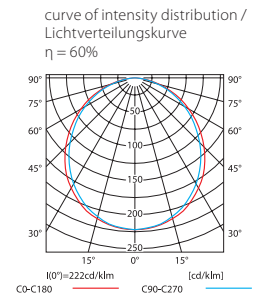

TYBIA DL-224L

- ▶ casing: steel sheet / diffuser: plastic (PMMA)
- ▶ Gehäuse: Stahlblech / Abdeckung: Kunststoff (PMMA)

Kanlux		
TYBIA DL-224L	19010	frame: grey/diffuser: white / Rahmen: grau/Abdeckung: weiß