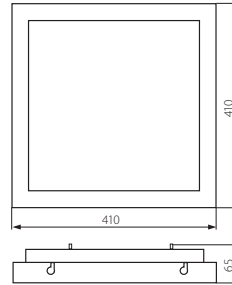

TYBIA DL-224L

- ▶ casing: steel sheet / diffuser: plastic (PMMA)
- ▶ Gehäuse: Stahlblech / Abdeckung: Kunststoff (PMMA)

Kanlux		
TYBIA DL-224L	19010	frame: grey/diffuser: white / Rahmen: grau/Abdeckung: weiß