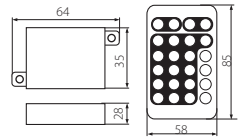

## CONTROLLER LED RGB

CONTROLLER LED-RGB-IR20

CONTROLLER LED-RGB-RF

**Kanlux**

In

CONTROLLER LED RGB-IR20	18960	max 6A
CONTROLLER LED RGB-RF	22140	max 15A

DE

weiß  
 Gehäuse des Controllers : Aluminiumlegierung /  
 Gehäuse der Fernbedienung : Kunststoff