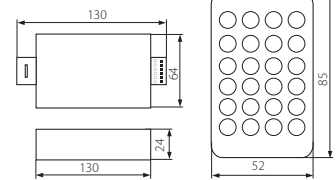

CONTROLLER LED RGB

Kanlux

In

CONTROLLER LED RGB-IR20	18960	max 6A
CONTROLLER LED RGB-RF	22140	max 15A

DE

weiß
Gehäuse des Controllers : Aluminiumlegierung /
Gehäuse der Fernbedienung : Kunststoff

EN

white
controller casing: aluminum alloy / remote control
casing: plastic

FR

blanc
boîtier de contrôleur : alliage d'aluminium / boîtier
de télécommande : plastique

CONTROLLER LED RGB

Kanlux

CONTROLLER LED RGB-IR	08041

DE

silberfarbig
Gehäuse des Controllers : Aluminiumlegierung /
Gehäuse der Fernbedienung : Kunststoff

EN

silver
controller casing: aluminum alloy / remote control
casing: plastic

FR

argent
boîtier de contrôleur : alliage d'aluminium / boîtier
de télécommande : plastique