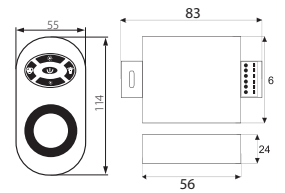

## CONTROLLER LED RGB

CONTROLLER LED-RGB-IR20

CONTROLLER LED-RGB-RF

**Kanlux**

In

CONTROLLER LED RGB-IR20	18960	max 6A
CONTROLLER LED RGB-RF	22140	max 15A

DE

weiß  
 Gehäuse des Controllers : Aluminiumlegierung /  
 Gehäuse der Fernbedienung : Kunststoff