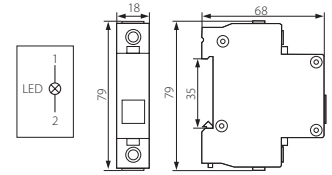

## LED control light / LED Kontrolllampe

SL-Y YELLOW

SL-GN GREEN

SL-RE RED

► casing: plastic

► Gehäuse: Kunststoff

**Kanlux**

SL-Y YELLOW