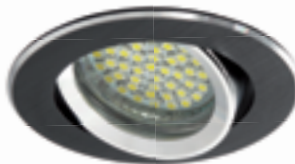

Ceiling lighting point fitting / Deckeneinbauleuchte

EVIT CT-DTO50-AL

EVIT CT-DTL50-AL

EVIT CT-DTO50-AL

EVIT CT-DTL50-AL

- ▶ casing, ring: aluminum alloy cast
- ▶ Gehäuse, Ring: Aluminium matt

Kanlux			
EVIT CT-DTO50-AL	18561	aluminum / aluminium	76
EVIT CT-DTL50-AL	18560	aluminum / aluminium	85

--	--	--	--	--	--	--	--	--	--	--	--	--	--

Ceiling lighting point fitting / Deckeneinbauleuchte

GWEN CT

GWEN CT-DTO50-B

GWEN CT-DTL50-B

GWEN CT-DTO50-B

GWEN CT-DTL50-B

- ▶ casing, ring: brushed aluminum
- ▶ Gehäuse, Ring: gebürstetes Aluminium

Kanlux			
GWEN CT-DTO50-B	18531	black / schwarz	70
GWEN CT-DTL50-B	18530	black / schwarz	82

--	--	--	--	--	--	--	--	--	--	--	--	--	--