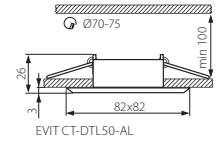

Ceiling lighting point fitting / Deckeneinbauleuchte

EVIT CT-DTO50-AL

EVIT CT-DTL50-AL

EVIT CT-DTO50-AL

EVIT CT-DTL50-AL

- ▶ casing, ring: aluminum alloy cast
- ▶ Gehäuse, Ring: Aluminium matt

Kanlux			
EVIT CT-DTO50-AL	18561	aluminum / aluminium	76
EVIT CT-DTL50-AL	18560	aluminum / aluminium	85

--	--	--	--	--	--	--	--	--	--	--	--	--	--

Ceiling lighting point fitting / Deckeneinbauleuchte

GWEN CT

GWEN CT-DTO50-B

GWEN CT-DTL50-B

GWEN CT-DTO50-B

GWEN CT-DTL50-B

- ▶ casing, ring: brushed aluminum
- ▶ Gehäuse, Ring: gebürstetes Aluminium

Kanlux			
GWEN CT-DTO50-B	18531	black / schwarz	70
GWEN CT-DTL50-B	18530	black / schwarz	82

--	--	--	--	--	--	--	--	--	--	--	--	--	--