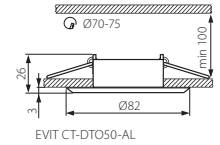

Ceiling lighting point fitting / Deckeneinbauleuchte

EVIT CT-DTO50-AL

EVIT CT-DTL50-AL

EVIT CT-DTO50-AL

EVIT CT-DTL50-AL

- ▶ casing, ring: aluminum alloy cast
- ▶ Gehäuse, Ring: Aluminium matt

Kanlux			
EVIT CT-DTO50-AL	18561	aluminum / aluminium	76
EVIT CT-DTL50-AL	18560	aluminum / aluminium	85

--	--	--	--	--	--	--	--	--	--	--	--	--	--

Ceiling lighting point fitting / Deckeneinbauleuchte

GWEN CT

GWEN CT-DTO50-B

GWEN CT-DTL50-B

GWEN CT-DTO50-B

GWEN CT-DTL50-B

- ▶ casing, ring: brushed aluminum
- ▶ Gehäuse, Ring: gebürstetes Aluminium

Kanlux			
GWEN CT-DTO50-B	18531	black / schwarz	70
GWEN CT-DTL50-B	18530	black / schwarz	82

--	--	--	--	--	--	--	--	--	--	--	--	--	--