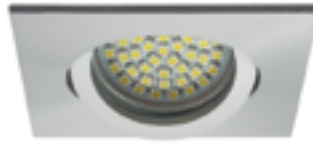

Ceiling lighting point fitting / Deckeneinbauleuchte

EVIT CT-DTO50-AL

EVIT CT-DTL50-AL

EVIT CT-DTO50-AL

EVIT CT-DTL50-AL

- ▶ casing, ring: aluminum alloy cast
- ▶ Gehäuse, Ring: Aluminium matt

Kanlux			
EVIT CT-DTO50-AL	18561	aluminum / aluminium	76
EVIT CT-DTL50-AL	18560	aluminum / aluminium	85

--	--	--	--	--	--	--	--	--	--	--	--	--	--

Ceiling lighting point fitting / Deckeneinbauleuchte

GWEN CT

GWEN CT-DTO50-B

GWEN CT-DTL50-B

GWEN CT-DTO50-B

GWEN CT-DTL50-B

- ▶ casing, ring: brushed aluminum
- ▶ Gehäuse, Ring: gebürstetes Aluminium

Kanlux			
GWEN CT-DTO50-B	18531	black / schwarz	70
GWEN CT-DTL50-B	18530	black / schwarz	82

--	--	--	--	--	--	--	--	--	--	--	--	--	--