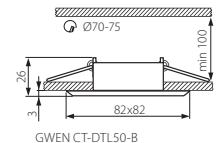

Ceiling lighting point fitting / Deckeneinbauleuchte

EVIT CT-DTO50-AL

EVIT CT-DTL50-AL

EVIT CT-DTO50-AL

EVIT CT-DTL50-AL

- ▶ casing, ring: aluminum alloy cast
- ▶ Gehäuse, Ring: Aluminium matt

Kanlux			
EVIT CT-DTO50-AL	18561	aluminum / aluminium	76
EVIT CT-DTL50-AL	18560	aluminum / aluminium	85

--	--	--	--	--	--	--	--	--	--	--	--	--	--

Ceiling lighting point fitting / Deckeneinbauleuchte

GWEN CT

GWEN CT-DTO50-B

GWEN CT-DTL50-B

GWEN CT-DTO50-B

GWEN CT-DTL50-B

- ▶ casing, ring: brushed aluminum
- ▶ Gehäuse, Ring: gebürstetes Aluminium

Kanlux			
GWEN CT-DTO50-B	18531	black / schwarz	70
GWEN CT-DTL50-B	18530	black / schwarz	82

--	--	--	--	--	--	--	--	--	--	--	--	--	--