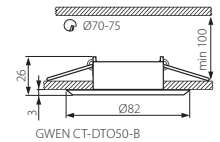

Ceiling lighting point fitting / Deckeneinbauleuchte

EVIT CT-DTO50-AL

EVIT CT-DTL50-AL

EVIT CT-DTO50-AL

EVIT CT-DTL50-AL

- ▶ casing, ring: aluminum alloy cast
- ▶ Gehäuse, Ring: Aluminium matt

Kanlux			
EVIT CT-DTO50-AL	18561	aluminum / aluminium	76
EVIT CT-DTL50-AL	18560	aluminum / aluminium	85

--	--	--	--	--	--	--	--	--	--	--	--	--	--

Ceiling lighting point fitting / Deckeneinbauleuchte

GWEN CT

GWEN CT-DTO50-B

GWEN CT-DTL50-B

GWEN CT-DTO50-B

GWEN CT-DTL50-B

- ▶ casing, ring: brushed aluminum
- ▶ Gehäuse, Ring: gebürstetes Aluminium

Kanlux			
GWEN CT-DTO50-B	18531	black / schwarz	70
GWEN CT-DTL50-B	18530	black / schwarz	82

--	--	--	--	--	--	--	--	--	--	--	--	--	--