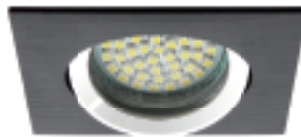

Ceiling lighting point fitting / Deckeneinbauleuchte

EVIT CT-DTO50-AL

EVIT CT-DTL50-AL

EVIT CT-DTO50-AL

EVIT CT-DTL50-AL

- ▶ casing, ring: aluminum alloy cast
- ▶ Gehäuse, Ring: Aluminium matt

Kanlux			
EVIT CT-DTO50-AL	18561	aluminum / aluminium	76
EVIT CT-DTL50-AL	18560	aluminum / aluminium	85

--	--	--	--	--	--	--	--	--	--	--	--	--	--

Ceiling lighting point fitting / Deckeneinbauleuchte

GWEN CT

GWEN CT-DTO50-B

GWEN CT-DTL50-B

GWEN CT-DTO50-B

GWEN CT-DTL50-B

- ▶ casing, ring: brushed aluminum
- ▶ Gehäuse, Ring: gebürstetes Aluminium

Kanlux			
GWEN CT-DTO50-B	18531	black / schwarz	70
GWEN CT-DTL50-B	18530	black / schwarz	82

--	--	--	--	--	--	--	--	--	--	--	--	--	--