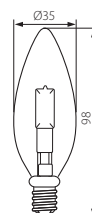

GLH/CL

Kanlux					
GLH/CL 28W E27	18450	28	28 - 37	370	28
GLH/CL 42W E27	18451	42	42 - 55	624	42
GLH/CL 52W E27	18452	52	52 - 68	815	52
GLH/CL 70W E27	18453	70	70 - 91	1172	70

CDH/CL E14

CDH/CL

Kanlux					
CDH/CL 28W E14	18440	28	28 - 37	370	28
CDH/CL 42W E14	18441	42	42 - 55	624	42