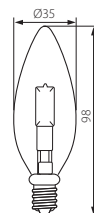

GLH/CL

Kanlux					
GLH/CL 28W E27	18450	28	28 - 37	370	28
GLH/CL 42W E27	18451	42	42 - 55	624	42
GLH/CL 52W E27	18452	52	52 - 68	815	52
GLH/CL 70W E27	18453	70	70 - 91	1172	70

CDH/CL E14

CDH/CL

Kanlux					
CDH/CL 28W E14	18440	28	28 - 37	370	28
CDH/CL 42W E14	18441	42	42 - 55	624	42