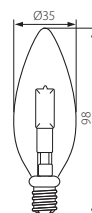

GLH/CL

<b>Kanlux</b>					
GLH/CL 28W E27	18450	28	28 - 37	370	28
GLH/CL 42W E27	18451	42	42 - 55	624	42
GLH/CL 52W E27	18452	52	52 - 68	815	52
GLH/CL 70W E27	18453	70	70 - 91	1172	70

## CDH/CL E14

CDH/CL

<b>Kanlux</b>					
CDH/CL 28W E14	18440	28	28 - 37	370	28
CDH/CL 42W E14	18441	42	42 - 55	624	42