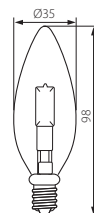

GLH/CL

| <b>Kanlux</b>  |       | [W] |         | [lm] | kWh/1000h |
|----------------|-------|-----|---------|------|-----------|
| GLH/CL 28W E27 | 18450 | 28  | 28 - 37 | 370  | 28        |
| GLH/CL 42W E27 | 18451 | 42  | 42 - 55 | 624  | 42        |
| GLH/CL 52W E27 | 18452 | 52  | 52 - 68 | 815  | 52        |
| GLH/CL 70W E27 | 18453 | 70  | 70 - 91 | 1172 | 70        |

## CDH/CL E14

CDH/CL

| <b>Kanlux</b>  |       | [W] |         | [lm] | kWh/1000h |
|----------------|-------|-----|---------|------|-----------|
| CDH/CL 28W E14 | 18440 | 28  | 28 - 37 | 370  | 28        |
| CDH/CL 42W E14 | 18441 | 42  | 42 - 55 | 624  | 42        |