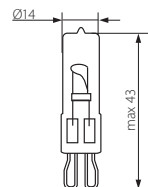

SAYA LED48 SMD G9

--	--	--	--	--	--	--	--	--	--	--	--	--	--	--	--

light source uses SMD 3528 LEDs / das Leuchtmittel verfügt über SMD 3528 LED Dioden

G9 STAR

G9 STAR

Kanlux	Kanlux	[W]	[W]	[lm]	kWh/1000h
G9-20W STAR	18420	20	20 - 26	235	20
G9-33W STAR	18421	33	33 - 43	460	33
G9-48W STAR	18422	48	48 - 63	740	48
G9-60W STAR	18423	60	60 - 78	975	60