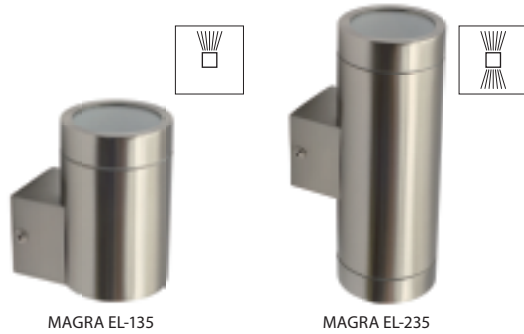

Wall luminaire / Wandleuchte

MAGRA EL-135

MAGRA EL-235

- ▶ casing: stainless steel / protective pane: tempered glass
- ▶ Gehäuse: Aluminium Druckguss / Lichtkuppel: stossfestes Schutzglas

Kanlux						
MAGRA EL-135	18010	stainless steel / Edelstahl	max 35	1/-/24	372	
MAGRA EL-235	18011	stainless steel / Edelstahl	2 x max 35	1/-/12	560	

Wall luminaire / Wandleuchte

XANDA EL

XANDA EL-211L

XANDA EL-211T

- ▶ casing: aluminum alloy / protective pane: tempered glass
- ▶ Gehäuse: Aluminium Druckguss / Lichtkuppel: stossfestes Schutzglas

Kanlux				
XANDA EL-211L	18181	grey / grau	1/-/12	784
XANDA EL-211T	18182	grey / grau	1/-/8	884