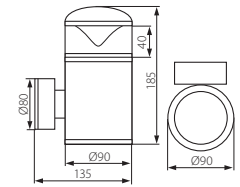

Wall luminaire / Wandleuchte

MAGRA EL-135

MAGRA EL-235

- ▶ casing: stainless steel / protective pane: tempered glass
- ▶ Gehäuse: Aluminium Druckguss / Lichtkuppel: stossfestes Schutzglas

Kanlux						
MAGRA EL-135	18010	stainless steel / Edelstahl	max 35	1/-/24	372	
MAGRA EL-235	18011	stainless steel / Edelstahl	2 x max 35	1/-/12	560	

Wall luminaire / Wandleuchte

XANDA EL

XANDA EL-211L

XANDA EL-211T

- ▶ casing: aluminum alloy / protective pane: tempered glass
- ▶ Gehäuse: Aluminium Druckguss / Lichtkuppel: stossfestes Schutzglas

Kanlux				
XANDA EL-211L	18181	grey / grau	1/-/12	784
XANDA EL-211T	18182	grey / grau	1/-/8	884