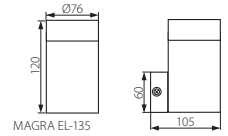

Wall luminaire / Wandleuchte

MAGRA EL-135

MAGRA EL-235

- ▶ casing: stainless steel / protective pane: tempered glass
- ▶ Gehäuse: Aluminium Druckguss / Lichtkuppel: stossfestes Schutzglas

Kanlux						
MAGRA EL-135	18010	stainless steel / Edelstahl	max 35	1/-/24	372	
MAGRA EL-235	18011	stainless steel / Edelstahl	2 x max 35	1/-/12	560	

Wall luminaire / Wandleuchte

XANDA EL

XANDA EL-211L

XANDA EL-211T

- ▶ casing: aluminum alloy / protective pane: tempered glass
- ▶ Gehäuse: Aluminium Druckguss / Lichtkuppel: stossfestes Schutzglas

Kanlux				
XANDA EL-211L	18181	grey / grau	1/-/12	784
XANDA EL-211T	18182	grey / grau	1/-/8	884