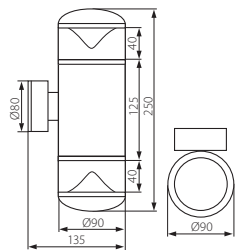

Wall luminaire / Wandleuchte

MAGRA EL-135

MAGRA EL-235

- ▶ casing: stainless steel / protective pane: tempered glass
- ▶ Gehäuse: Aluminium Druckguss / Lichtkuppel: stossfestes Schutzglas

Kanlux						
MAGRA EL-135	18010	stainless steel / Edelstahl	max 35	1/-/24	372	
MAGRA EL-235	18011	stainless steel / Edelstahl	2 x max 35	1/-/12	560	

Wall luminaire / Wandleuchte

XANDA EL

XANDA EL-211L

XANDA EL-211T

- ▶ casing: aluminum alloy / protective pane: tempered glass
- ▶ Gehäuse: Aluminium Druckguss / Lichtkuppel: stossfestes Schutzglas

Kanlux				
XANDA EL-211L	18181	grey / grau	1/-/12	784
XANDA EL-211T	18182	grey / grau	1/-/8	884