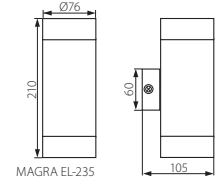

Wall luminaire / Wandleuchte

MAGRA EL-135

MAGRA EL-235

- ▶ casing: stainless steel / protective pane: tempered glass
- ▶ Gehäuse: Aluminium Druckguss / Lichtkuppel: stossfestes Schutzglas

Kanlux						
MAGRA EL-135	18010	stainless steel / Edelstahl	max 35	1/-/24	372	
MAGRA EL-235	18011	stainless steel / Edelstahl	2 x max 35	1/-/12	560	

Wall luminaire / Wandleuchte

XANDA EL

XANDA EL-211L

XANDA EL-211T

- ▶ casing: aluminum alloy / protective pane: tempered glass
- ▶ Gehäuse: Aluminium Druckguss / Lichtkuppel: stossfestes Schutzglas

Kanlux				
XANDA EL-211L	18181	grey / grau	1/-/12	784
XANDA EL-211T	18182	grey / grau	1/-/8	884