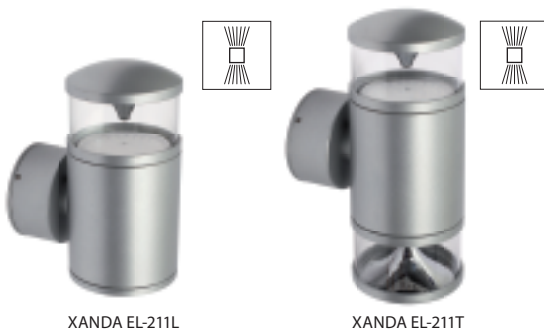

Wall luminaire / Wandleuchte

MAGRA EL-135

MAGRA EL-235

- ▶ casing: stainless steel / protective pane: tempered glass
- ▶ Gehäuse: Aluminium Druckguss / Lichtkuppel: stossfestes Schutzglas

Kanlux						
MAGRA EL-135	18010	stainless steel / Edelstahl	max 35	1/-/24	372	
MAGRA EL-235	18011	stainless steel / Edelstahl	2 x max 35	1/-/12	560	

Wall luminaire / Wandleuchte

XANDA EL

XANDA EL-211L

XANDA EL-211T

- ▶ casing: aluminum alloy / protective pane: tempered glass
- ▶ Gehäuse: Aluminium Druckguss / Lichtkuppel: stossfestes Schutzglas

Kanlux				
XANDA EL-211L	18181	grey / grau	1/-/12	784
XANDA EL-211T	18182	grey / grau	1/-/8	884