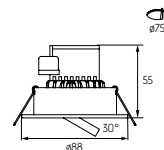

LED SMD

Sufitowa oprawa punktowa LED
LED ceiling spotlight fixture
Светодиодный светильник

STERN

STERN SMD R/SN-WW