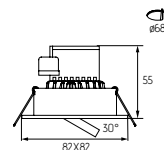

LED SMD

Sufitowa oprawa punktowa LED
LED ceiling spotlight fixture
Светодиодный светильник

STERN

STERN SMD R/SN-WW