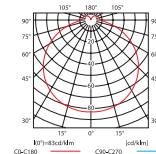

JURBA DL-2180