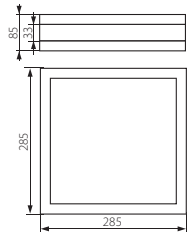

JURBA DL-218L

► casing: steel sheet / lampshade: polycarbonate (PC)

► Gehäuse: Stahlblech / Abdeckung: Polycarbonat (PC)