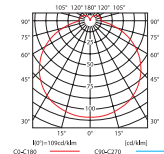

JURBA DL-218L

Kanlux			
JURBA DL-2180	08980	matt chrome / mattchrom	1174
JURBA DL-218L	08981	matt chrome / mattchrom	1650

220-240V~ 50/60Hz 2 x max 18 E27 [mm²] 2x (1,5-2,5) IP 44 IK^[J] 10 1/-/8 UV RESIST CE