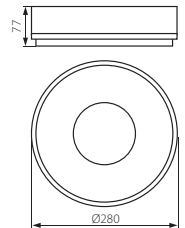

► casing: aluminum / lampshade: polycarbonate (PC)

► Gehäuse: Aluminium / Abdeckung: Polycarbonat (PC)

Kanlux		
ECLERO DL-2130	19780	grey / grau

220-240V~ 50/60Hz 2 x max 13 E27 [mm²] 3x (1,5-2,5) IP 44 IK^[J] 10 -10÷25 1/-/8 1380 UV RESIST CE