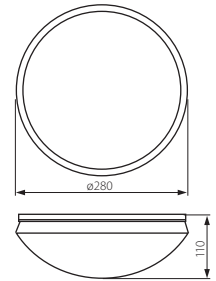

Hermetische Deckenleuchte
Sealed light fitting
Plafonnier hermétique

E27

PIRES DL NS IP44

PIRES DL-600 NS

Kanlux

PIRES DL-600 NS

08811

DE

weiß
Gehäuse: Kunststoff / Scheibe: Mattglas

EN

white
casing: plastic / glass: frosted glass

FR

blanc
boîtier : plastique / vitre : verre dépoli