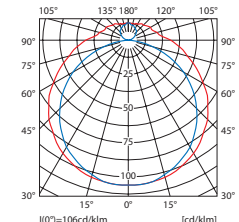

MEBA TL-218/OP

MEBA TL-236/OP

curve of intensity distribution /
Lichtverteilungskurve
 $\eta = 42\%$

MEBA TL-218/OP

curve of intensity distribution /
Lichtverteilungskurve
 $\eta = 44\%$

MEBA TL-236/OP

- ▶ base: steel sheet / lampshade MEBA TL-EVG: polycarbonate (PC) / lampshade MEBA TL: plastic (PMMA)
- ▶ Grundplatte: Stahlblech / Abdeckung MEBA TL-EVG: Polycarbonat (PC) / Abdeckung MEBA TL: Kunststoff (PMMA)

Kanlux	Kanlux		[W]	BALLAST			[g]
MEBA TL-218/OP EVG	08521	white / weiß	2 x 18	EVG ✓	A2	1/-/8	900
MEBA TL-218/OP	07252	white / weiß	2 x 18	VVG ✓	B2	1/-/8	1260
MEBA TL-236/OP EVG	08523	white / weiß	2 x 36	EVG ✓	A2	1/-/4	1500
MEBA TL-236/OP	07253	white / weiß	2 x 36	VVG ✓	B2	1/-/4	1910