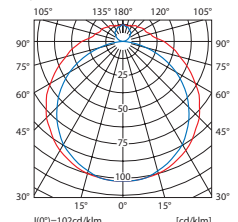

MEBA TL-218/OP

MEBA TL-236/OP

curve of intensity distribution /
Lichtverteilungskurve
 $\eta = 42\%$

MEBA TL-218/OP

curve of intensity distribution /
Lichtverteilungskurve
 $\eta = 44\%$

MEBA TL-236/OP

- ▶ base: steel sheet / lampshade MEBA TL-EVG: polycarbonate (PC) / lampshade MEBA TL: plastic (PMMA)
- ▶ Grundplatte: Stahlblech / Abdeckung MEBA TL-EVG: Polycarbonat (PC) / Abdeckung MEBA TL: Kunststoff (PMMA)

Kanlux	Kanlux		[W]	BALLAST			[g]
MEBA TL-218/OP EVG	08521	white / weiß	2 x 18	EVG ✓	A2	1/-/8	900
MEBA TL-218/OP	07252	white / weiß	2 x 18	VVG ✓	B2	1/-/8	1260
MEBA TL-236/OP EVG	08523	white / weiß	2 x 36	EVG ✓	A2	1/-/4	1500
MEBA TL-236/OP	07253	white / weiß	2 x 36	VVG ✓	B2	1/-/4	1910