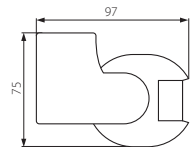

PIR movement sensor / Bewegungsmelder

SLICK JQ-L-W

SLICK JQ-L-B

- ▶ casing: plastic
- ▶ Gehäuse: Kunststoff

Kanlux		
SLICK JQ-L-W	08390	white / weiß
SLICK JQ-L-B	08391	black / schwarz

maximum movement detection range is 12m / maximum horizontal operation angle for movement sensor is 160° / possible 8s to 10min range of fitting lighting time control / setting ambient illumination level at which the equipment operates
 maximale Bewegungserkennung beträgt 12m / der Funktionswinkel des Bewegungsmelders in der Horizontalen beträgt max 160° / Betriebsdauer der Leuchte einstellbar von 8 Sek. bis 10 Min. / einstellbare Lichtstärke des Aussenlichtes, bei der das Gerät arbeitet

PIR movement sensor / Bewegungsmelder

ALER JQ

ALER JQ-30-W

ALER JQ-30-B

- ▶ casing: plastic
- ▶ Gehäuse: Kunststoff

Kanlux		
ALER JQ-30-W	00460	white / weiß
ALER JQ-30-B	00461	black / schwarz

maximum movement detection range is 12m / maximum horizontal operation angle for movement sensor is 165° / possible 8s to 5min range of fitting lighting time control / setting ambient illumination level at which the equipment operates
 maximale Bewegungserkennung beträgt 12m / der Funktionswinkel des Bewegungsmelders in der Horizontalen beträgt max 165° / Betriebsdauer der Leuchte einstellbar von 8 Sek. bis 5 Min. / einstellbare Lichtstärke des Aussenlichtes, bei der das Gerät arbeitet