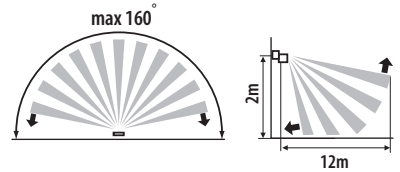

PIR movement sensor / Bewegungsmelder

SLICK JQ-L-W

SLICK JQ-L-B

- ▶ casing: plastic
- ▶ Gehäuse: Kunststoff

Kanlux		
SLICK JQ-L-W	08390	white / weiß
SLICK JQ-L-B	08391	black / schwarz

maximum movement detection range is 12m / maximum horizontal operation angle for movement sensor is 160° / possible 8s to 10min range of fitting lighting time control / setting ambient illumination level at which the equipment operates
 maximale Bewegungserkennung beträgt 12m / der Funktionswinkel des Bewegungsmelders in der Horizontalen beträgt max 160° / Betriebsdauer der Leuchte einstellbar von 8 Sek. bis 10 Min. / einstellbare Lichtstärke des Aussenlichtes, bei der das Gerät arbeitet

PIR movement sensor / Bewegungsmelder

ALER JQ

ALER JQ-30-W

ALER JQ-30-B

- ▶ casing: plastic
- ▶ Gehäuse: Kunststoff

Kanlux		
ALER JQ-30-W	00460	white / weiß
ALER JQ-30-B	00461	black / schwarz

maximum movement detection range is 12m / maximum horizontal operation angle for movement sensor is 165° / possible 8s to 5min range of fitting lighting time control / setting ambient illumination level at which the equipment operates
 maximale Bewegungserkennung beträgt 12m / der Funktionswinkel des Bewegungsmelders in der Horizontalen beträgt max 165° / Betriebsdauer der Leuchte einstellbar von 8 Sek. bis 5 Min. / einstellbare Lichtstärke des Aussenlichtes, bei der das Gerät arbeitet