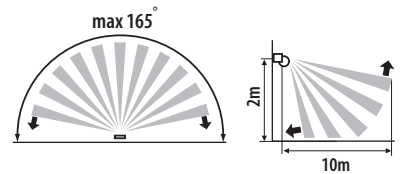

PIR movement sensor / Bewegungsmelder

SLICK JQ-L-W

SLICK JQ-L-B

- ▶ casing: plastic
- ▶ Gehäuse: Kunststoff

Kanlux		
SLICK JQ-L-W	08390	white / weiß
SLICK JQ-L-B	08391	black / schwarz

maximum movement detection range is 12m / maximum horizontal operation angle for movement sensor is 160° / possible 8s to 10min range of fitting lighting time control / setting ambient illumination level at which the equipment operates
 maximale Bewegungserkennung beträgt 12m / der Funktionswinkel des Bewegungsmelders in der Horizontalen beträgt max 160° / Betriebsdauer der Leuchte einstellbar von 8 Sek. bis 10 Min. / einstellbare Lichtstärke des Aussenlichtes, bei der das Gerät arbeitet

PIR movement sensor / Bewegungsmelder

ALER JQ

ALER JQ-30-W

ALER JQ-30-B

- ▶ casing: plastic
- ▶ Gehäuse: Kunststoff

Kanlux		
ALER JQ-30-W	00460	white / weiß
ALER JQ-30-B	00461	black / schwarz

maximum movement detection range is 12m / maximum horizontal operation angle for movement sensor is 165° / possible 8s to 5min range of fitting lighting time control / setting ambient illumination level at which the equipment operates
 maximale Bewegungserkennung beträgt 12m / der Funktionswinkel des Bewegungsmelders in der Horizontalen beträgt max 165° / Betriebsdauer der Leuchte einstellbar von 8 Sek. bis 5 Min. / einstellbare Lichtstärke des Aussenlichtes, bei der das Gerät arbeitet