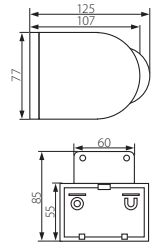

PIR movement sensor / Bewegungsmelder

SLICK JQ-L-W

SLICK JQ-L-B

- ▶ casing: plastic
- ▶ Gehäuse: Kunststoff

Kanlux		
SLICK JQ-L-W	08390	white / weiß
SLICK JQ-L-B	08391	black / schwarz

maximum movement detection range is 12m / maximum horizontal operation angle for movement sensor is 160° / possible 8s to 10min range of fitting lighting time control / setting ambient illumination level at which the equipment operates
 maximale Bewegungserkennung beträgt 12m / der Funktionswinkel des Bewegungsmelders in der Horizontalen beträgt max 160° / Betriebsdauer der Leuchte einstellbar von 8 Sek. bis 10 Min. / einstellbare Lichtstärke des Aussenlichtes, bei der das Gerät arbeitet

PIR movement sensor / Bewegungsmelder

ALER JQ

ALER JQ-30-W

ALER JQ-30-B

- ▶ casing: plastic
- ▶ Gehäuse: Kunststoff

Kanlux		
ALER JQ-30-W	00460	white / weiß
ALER JQ-30-B	00461	black / schwarz

maximum movement detection range is 12m / maximum horizontal operation angle for movement sensor is 165° / possible 8s to 5min range of fitting lighting time control / setting ambient illumination level at which the equipment operates
 maximale Bewegungserkennung beträgt 12m / der Funktionswinkel des Bewegungsmelders in der Horizontalen beträgt max 165° / Betriebsdauer der Leuchte einstellbar von 8 Sek. bis 5 Min. / einstellbare Lichtstärke des Aussenlichtes, bei der das Gerät arbeitet