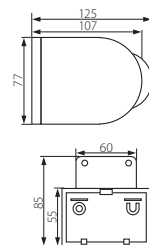

SLICK JQ-L-W

SLICK JQ-L-B

- ▶ casing: plastic
- ▶ Gehäuse: Kunststoff

Kanlux		
SLICK JQ-L-W	08390	white / weiß
SLICK JQ-L-B	08391	black / schwarz

maximum movement detection range is 12m / maximum horizontal operation angle for movement sensor is 160° / possible 8s to 10min range of fitting lighting time control / setting ambient illumination level at which the equipment operates
 maximale Bewegungserkennung beträgt 12m / der Funktionswinkel des Bewegungsmelders in der Horizontalen beträgt max 160° / Betriebsdauer der Leuchte einstellbar von 8 Sek. bis 10 Min. / einstellbare Lichtstärke des Aussenlichtes, bei der das Gerät arbeitet

ALER JQ

ALER JQ-30-W

ALER JQ-30-B

- ▶ casing: plastic
- ▶ Gehäuse: Kunststoff

Kanlux		
ALER JQ-30-W	00460	white / weiß
ALER JQ-30-B	00461	black / schwarz

maximum movement detection range is 12m / maximum horizontal operation angle for movement sensor is 165° / possible 8s to 5min range of fitting lighting time control / setting ambient illumination level at which the equipment operates
 maximale Bewegungserkennung beträgt 12m / der Funktionswinkel des Bewegungsmelders in der Horizontalen beträgt max 165° / Betriebsdauer der Leuchte einstellbar von 8 Sek. bis 5 Min. / einstellbare Lichtstärke des Aussenlichtes, bei der das Gerät arbeitet