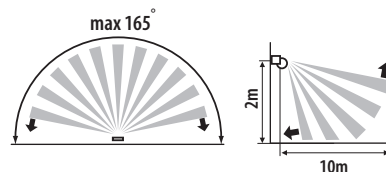

SLICK JQ-L-W

SLICK JQ-L-B

- ▶ casing: plastic
- ▶ Gehäuse: Kunststoff

Kanlux		
SLICK JQ-L-W	08390	white / weiß
SLICK JQ-L-B	08391	black / schwarz

maximum movement detection range is 12m / maximum horizontal operation angle for movement sensor is 160° / possible 8s to 10min range of fitting lighting time control / setting ambient illumination level at which the equipment operates
 maximale Bewegungserkennung beträgt 12m / der Funktionswinkel des Bewegungsmelders in der Horizontalen beträgt max 160° / Betriebsdauer der Leuchte einstellbar von 8 Sek. bis 10 Min. / einstellbare Lichtstärke des Aussenlichtes, bei der das Gerät arbeitet

ALER JQ

ALER JQ-30-W

ALER JQ-30-B

- ▶ casing: plastic
- ▶ Gehäuse: Kunststoff

Kanlux		
ALER JQ-30-W	00460	white / weiß
ALER JQ-30-B	00461	black / schwarz

maximum movement detection range is 12m / maximum horizontal operation angle for movement sensor is 165° / possible 8s to 5min range of fitting lighting time control / setting ambient illumination level at which the equipment operates
 maximale Bewegungserkennung beträgt 12m / der Funktionswinkel des Bewegungsmelders in der Horizontalen beträgt max 165° / Betriebsdauer der Leuchte einstellbar von 8 Sek. bis 5 Min. / einstellbare Lichtstärke des Aussenlichtes, bei der das Gerät arbeitet