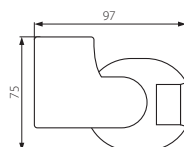

SLICK JQ-L-W

SLICK JQ-L-B

- ▶ casing: plastic
- ▶ Gehäuse: Kunststoff

Kanlux		
SLICK JQ-L-W	08390	white / weiß
SLICK JQ-L-B	08391	black / schwarz

maximum movement detection range is 12m / maximum horizontal operation angle for movement sensor is 160° / possible 8s to 10min range of fitting lighting time control / setting ambient illumination level at which the equipment operates
 maximale Bewegungserkennung beträgt 12m / der Funktionswinkel des Bewegungsmelders in der Horizontalen beträgt max 160° / Betriebsdauer der Leuchte einstellbar von 8 Sek. bis 10 Min. / einstellbare Lichtstärke des Aussenlichtes, bei der das Gerät arbeitet

ALER JQ

ALER JQ-30-W

ALER JQ-30-B

- ▶ casing: plastic
- ▶ Gehäuse: Kunststoff

Kanlux		
ALER JQ-30-W	00460	white / weiß
ALER JQ-30-B	00461	black / schwarz

maximum movement detection range is 12m / maximum horizontal operation angle for movement sensor is 165° / possible 8s to 5min range of fitting lighting time control / setting ambient illumination level at which the equipment operates
 maximale Bewegungserkennung beträgt 12m / der Funktionswinkel des Bewegungsmelders in der Horizontalen beträgt max 165° / Betriebsdauer der Leuchte einstellbar von 8 Sek. bis 5 Min. / einstellbare Lichtstärke des Aussenlichtes, bei der das Gerät arbeitet