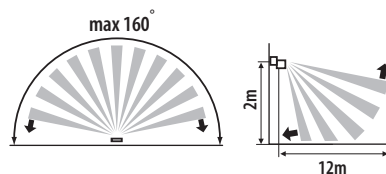

SLICK JQ-L-W

SLICK JQ-L-B

- ▶ casing: plastic
- ▶ Gehäuse: Kunststoff

Kanlux		
SLICK JQ-L-W	08390	white / weiß
SLICK JQ-L-B	08391	black / schwarz

maximum movement detection range is 12m / maximum horizontal operation angle for movement sensor is 160° / possible 8s to 10min range of fitting lighting time control / setting ambient illumination level at which the equipment operates
 maximale Bewegungserkennung beträgt 12m / der Funktionswinkel des Bewegungsmelders in der Horizontalen beträgt max 160° / Betriebsdauer der Leuchte einstellbar von 8 Sek. bis 10 Min. / einstellbare Lichtstärke des Aussenlichtes, bei der das Gerät arbeitet

ALER JQ

ALER JQ-30-W

ALER JQ-30-B

- ▶ casing: plastic
- ▶ Gehäuse: Kunststoff

Kanlux		
ALER JQ-30-W	00460	white / weiß
ALER JQ-30-B	00461	black / schwarz

maximum movement detection range is 12m / maximum horizontal operation angle for movement sensor is 165° / possible 8s to 5min range of fitting lighting time control / setting ambient illumination level at which the equipment operates
 maximale Bewegungserkennung beträgt 12m / der Funktionswinkel des Bewegungsmelders in der Horizontalen beträgt max 165° / Betriebsdauer der Leuchte einstellbar von 8 Sek. bis 5 Min. / einstellbare Lichtstärke des Aussenlichtes, bei der das Gerät arbeitet