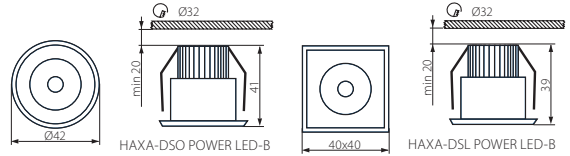

HAXA-DSO POWER LED-B

HAXA-DSL POWER LED-B

► casing: aluminum alloy cast

► Gehäuse: Aluminium

Kanlux	Kanlux		[g]
HAXA-DSO POWER LED-B	08103	aluminum / aluminium	36
HAXA-DSL POWER LED-B	08104	aluminum / aluminium	40

electric power supply with direct current 350mA is needed for proper functioning, e.g. ADI 350 or RICO available in the Kanlux product range zum ordnungsgemäßen Betrieb ist eine elektronisches Netzgerät mit 350mA Gleichstrom erforderlich, z.B. das im Angebot von Kanlux erhältliche ADI 350 oder RICO