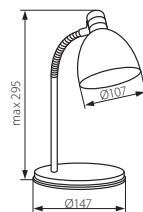

Desk lamp / Schreibtischleuchte

ZARA HR-40-B

ZARA HR-40-BL

ZARA HR-40-OR

ZARA HR-40-SR

▶ base, shade, extension arm: steel sheet / base bottom: plastic

▶ Sockel, Reflektor, Arm: Stahlblech / Sockelabdeckung: Kunststoff