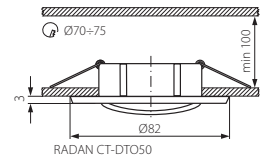

Ceiling lighting point fitting / Deckeneinbauleuchte

RADAN CT-DSO50

RADAN CT-DL50

► casing: aluminum alloy cast

► Gehäuse: Aluminium matt

Kanlux			
RADAN CT-DSO50	07362	aluminum / aluminium	54
RADAN CT-DL50	07363	aluminum / aluminium	66

12V max 50 MR-16 Gx5,3 2 x 0,75mm² 12 cm 0,5 IP 20 max 35 max 50 1/-/50 CE

Ceiling lighting point fitting / Deckeneinbauleuchte

RADAN CT-DT

RADAN CT-DTO50

RADAN CT-DTL50

► casing: aluminum alloy cast

► Gehäuse: Aluminium matt

Kanlux			
RADAN CT-DTO50	07360	aluminum / aluminium	70
RADAN CT-DTL50	07361	aluminum / aluminium	80

12V max 50 MR-16 Gx5,3 30 2 x 0,75mm² 12 cm 0,5 IP 20 1/-/50 CE