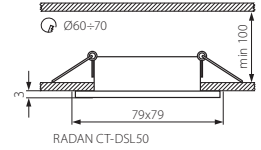

Ceiling lighting point fitting / Deckeneinbauleuchte

RADAN CT-DSO50

RADAN CT-DL50

► casing: aluminum alloy cast

► Gehäuse: Aluminium matt

Kanlux			
RADAN CT-DSO50	07362	aluminum / aluminium	54
RADAN CT-DL50	07363	aluminum / aluminium	66

12V max 50 MR-16 Gx5,3 2 x 0,75mm² 12 cm 0,5 IP 20 max 35 max 50 1/-/50 CE

Ceiling lighting point fitting / Deckeneinbauleuchte

RADAN CT-DT

RADAN CT-DTO50

RADAN CT-DTL50

► casing: aluminum alloy cast

► Gehäuse: Aluminium matt

Kanlux			
RADAN CT-DTO50	07360	aluminum / aluminium	70
RADAN CT-DTL50	07361	aluminum / aluminium	80

12V max 50 MR-16 Gx5,3 30 2 x 0,75mm² 12 cm 0,5 IP 20 1/-/50 CE