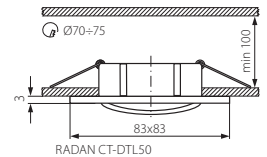

Ceiling lighting point fitting / Deckeneinbauleuchte

RADAN CT-DSO50

RADAN CT-DL50

► casing: aluminum alloy cast

► Gehäuse: Aluminium matt

Kanlux			
RADAN CT-DSO50	07362	aluminum / aluminium	54
RADAN CT-DL50	07363	aluminum / aluminium	66

12V max 50 MR-16 Gx5,3 2 x 0,75mm² 12 cm 0,5 IP 20 max 35 max 50 1/-/50 CE

Ceiling lighting point fitting / Deckeneinbauleuchte

RADAN CT-DT

RADAN CT-DTO50

RADAN CT-DTL50

► casing: aluminum alloy cast

► Gehäuse: Aluminium matt

Kanlux			
RADAN CT-DTO50	07360	aluminum / aluminium	70
RADAN CT-DTL50	07361	aluminum / aluminium	80

12V max 50 MR-16 Gx5,3 30 2 x 0,75mm² 12 cm 0,5 IP 20 1/-/50 CE