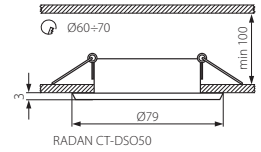

Ceiling lighting point fitting / Deckeneinbauleuchte

RADAN CT-DSO50

RADAN CT-DL50

► casing: aluminum alloy cast

► Gehäuse: Aluminium matt

Kanlux			
RADAN CT-DSO50	07362	aluminum / aluminium	54
RADAN CT-DL50	07363	aluminum / aluminium	66

12V max 50 MR-16 Gx5,3 2 x 0,75mm² 12 cm 0,5 IP 20 max 35 max 50 1/-/50 CE

Ceiling lighting point fitting / Deckeneinbauleuchte

RADAN CT-DT

RADAN CT-DTO50

RADAN CT-DTL50

► casing: aluminum alloy cast

► Gehäuse: Aluminium matt

Kanlux			
RADAN CT-DTO50	07360	aluminum / aluminium	70
RADAN CT-DTL50	07361	aluminum / aluminium	80

12V max 50 MR-16 Gx5,3 30 2 x 0,75mm² 12 cm 0,5 IP 20 1/-/50 CE