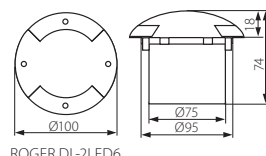

ROGER DL-LED

LED in-ground lighting fixture / LED-Bodeneinbauleuchte

ROGER DL-2LED6

ROGER DL-LED12

- ▶ casing: steel sheet / front panel: aluminum alloy / protective pane: plastic
- ▶ Gehäuse: Stahlblech / Frontpaneel: Aluminium Druckguss / Schutzscheibe Kunststoff

ROGER DL-2LED6

ROGER DL-LED12

Kanlux			
ROGER DL-2LED6	07281	grey / grau	270
ROGER DL-LED12	07280	grey / grau	280

--	--	--	--	--	--	--	--	--	--	--	--	--	--	--	--

mounting box included / Montagedose inklusive