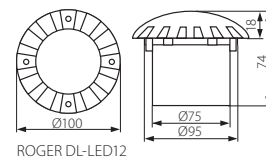

ROGER DL-LED

LED in-ground lighting fixture / LED-Bodeneinbauleuchte

ROGER DL-2LED6

ROGER DL-LED12

- ▶ casing: steel sheet / front panel: aluminum alloy / protective pane: plastic
- ▶ Gehäuse: Stahlblech / Frontpaneel: Aluminium Druckguss / Schutzscheibe Kunststoff

ROGER DL-2LED6

ROGER DL-LED12

Kanlux			
ROGER DL-2LED6	07281	grey / grau	270
ROGER DL-LED12	07280	grey / grau	280

--	--	--	--	--	--	--	--	--	--	--	--	--	--	--	--

mounting box included / Montagedose inklusive