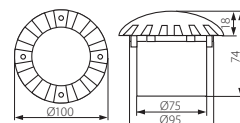

ROGER DL-2LED6

ROGER DL-LED12

ROGER DL-2LED6

ROGER DL-LED12

- ▶ casing: steel sheet / front panel: aluminum alloy / protective pane: plastic
- ▶ Gehäuse: Stahlblech / Frontpaneel: Aluminium Druckguss / Schutzscheibe Kunststoff

Kanlux			
ROGER DL-2LED6	07281	grey / grau	270
ROGER DL-LED12	07280	grey / grau	280

mounting box included / inklusive Montagedose