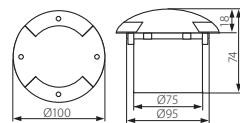

ROGER DL-2LED6

ROGER DL-LED12

ROGER DL-2LED6

ROGER DL-LED12

- ▶ casing: steel sheet / front panel: aluminum alloy / protective pane: plastic
- ▶ Gehäuse: Stahlblech / Frontpaneel: Aluminium Druckguss / Schutzscheibe Kunststoff

Kanlux			
ROGER DL-2LED6	07281	grey / grau	270
ROGER DL-LED12	07280	grey / grau	280

mounting box included / inklusive Montagedose