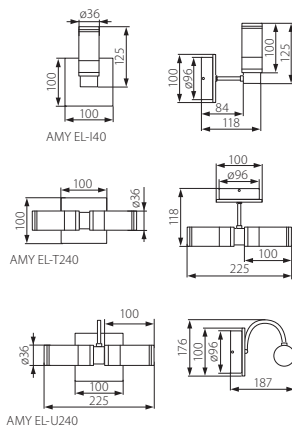

Wall lighting fitting / Feuchtraum Wandleuchten

AMY EL-I40

AMY EL-T240

AMY EL-U240

- ▶ base: steel sheet / branch: metal pipe / shade: glass
- ▶ Grundplatte: Stahlblech / Arm: Metallrohr / Reflektor: Glas

Kanlux	Kanlux		[W]	[g]
AMY EL-I40	07130	satin chrome / satinchrom	max 40	360
AMY EL-T240	07131	satin chrome / satinchrom	2 x max 40	450
AMY EL-U240	07132	satin chrome / satinchrom	2 x max 40	520

higher resistance to moisture penetration / for operation in increased-humidity locations, e.g. bathrooms
erhöhte Feuchtigkeitsbeständigkeit / zum Betrieb in Räumen mit größerem Feuchtigkeitsgehalt, wie z.B. in Badezimmern