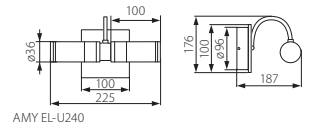

AMY EL-T240

AMY EL-U240