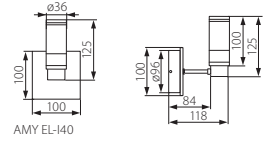

G9

IP44

AMY

Wandleuchte
Wall-mounted fixture
Applique

220-240V~
50/60Hz

G9

[mm²]
3 x 2,5

ERC

CE

Kanlux

[W]

AMY EL-I40	07130	max 40
AMY EL-T240	07131	2 x max 40
AMY EL-U240	07132	2 x max 40

DE

Satin-Chrom
Sockel: Stahlblech / Arm: Metallrohr / Glocke: Glas

erhöhte Beständigkeit gegen das Eindringen von Feuchtigkeit / für den Einsatz in Bereichen mit erhöhter Feuchtigkeit, z.B. in Badezimmern

EN

satin chrome
base plate: steel sheet / arm: metal tube / diffuser: glass

better resistance to moisture / designed for use in areas with a higher humidity level, e.g. bathrooms

FR

chrome satiné
embase : tôle d'acier / bras : tube en métal / vasque : verre

résistance accrue à la pénétration de l'humidité / conçu pour une utilisation dans les zones présentant une humidité accrue, par exemple, dans les salles de bains