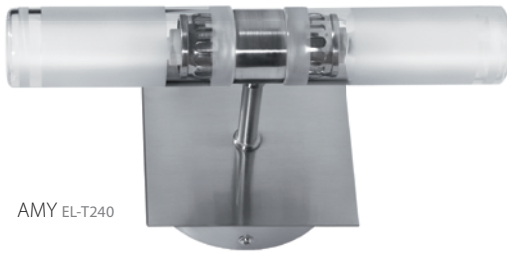

G9

IP44

AMY

Wandleuchte  
Wall-mounted fixture  
Applique

AMY EL-I40

AMY EL-I40

AMY EL-T240

AMY EL-U240

AMY EL-T240

AMY EL-U240

220-240V~  
50/60Hz

G9

[mm<sup>2</sup>]  
3 x 2,5

ERC

CE

**Kanlux**

[W]

AMY EL-I40	07130	max 40
AMY EL-T240	07131	2 x max 40
AMY EL-U240	07132	2 x max 40

DE

Satin-Chrom  
Sockel: Stahlblech / Arm: Metallrohr / Glocke: Glas

erhöhte Beständigkeit gegen das Eindringen von Feuchtigkeit / für den Einsatz in Bereichen mit erhöhter Feuchtigkeit, z.B. in Badezimmern

EN

satin chrome  
base plate: steel sheet / arm: metal tube / diffuser: glass

better resistance to moisture / designed for use in areas with a higher humidity level, e.g. bathrooms

FR

chrome satiné  
embase : tôle d'acier / bras : tube en métal / vasque : verre