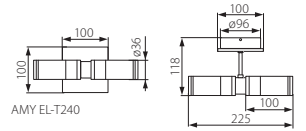

G9

IP44

AMY

Wandleuchte
Wall-mounted fixture
Applique

AMY EL-I40

220-240V~
50/60Hz

G9

[mm²]
3 x 2,5

ERC

CE

Kanlux

[W]

AMY EL-I40	07130	max 40
AMY EL-T240	07131	2 x max 40
AMY EL-U240	07132	2 x max 40

DE

Satin-Chrom
Sockel: Stahlblech / Arm: Metallrohr / Glocke: Glas

erhöhte Beständigkeit gegen das Eindringen von Feuchtigkeit / für den Einsatz in Bereichen mit erhöhter Feuchtigkeit, z.B. in Badezimmern

EN

satin chrome
base plate: steel sheet / arm: metal tube / diffuser: glass

better resistance to moisture / designed for use in areas with a higher humidity level, e.g. bathrooms

FR

chrome satiné
embase : tôle d'acier / bras : tube en métal / vasque : verre

résistance accrue à la pénétration de l'humidité / conçu pour une utilisation dans les zones présentant une humidité accrue, par exemple, dans les salles de bains