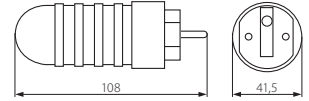

GRIP W/US

► casing: rubber/plastic

► Gehäuse: Gummi/Kunststoff

Kanlux		
GRIP W/US	04863	black / schwarz

Uni-Schuko model / Modell Uni-Schuko

STAN GP / GRIP GP

STAN GP

GRIP GP/S

► casing: rubber/plastic

► Gehäuse: Gummi/Kunststoff

Kanlux			
STAN GP	04864	black / schwarz	96
GRIP GP/S	04862	black / schwarz	130

STAN GP with class I electric shock protection / GRIP GP/S equipped with Schuko type ground
 STAN GP verfügt über die Schutzklasse I vor elektrischem Schlag / GRIP GP/S ist mit einer Schuko-Erdung ausgerüstet