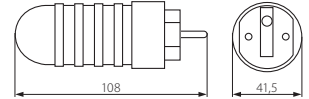

GRIP W/US

► casing: rubber/plastic

► Gehäuse: Gummi/Kunststoff

Kanlux		
GRIP W/US	04863	black / schwarz

Uni-Schuko model / Modell Uni-Schuko

STAN GP / GRIP GP

STAN GP

GRIP GP/S

► casing: rubber/plastic

► Gehäuse: Gummi/Kunststoff

Kanlux			
STAN GP	04864	black / schwarz	96
GRIP GP/S	04862	black / schwarz	130

STAN GP with class I electric shock protection / GRIP GP/S equipped with Schuko type ground
 STAN GP verfügt über die Schutzklasse I vor elektrischem Schlag / GRIP GP/S ist mit einer Schuko-Erdung ausgerüstet