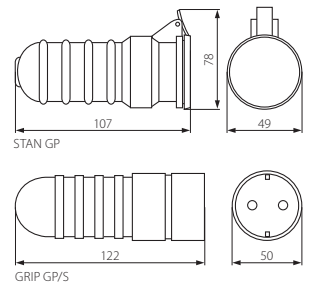

GRIP W/US

► casing: rubber/plastic

► Gehäuse: Gummi/Kunststoff

Kanlux		
GRIP W/US	04863	black / schwarz

Uni-Schuko model / Modell Uni-Schuko

STAN GP / GRIP GP

STAN GP

GRIP GP/S

► casing: rubber/plastic

► Gehäuse: Gummi/Kunststoff

Kanlux			
STAN GP	04864	black / schwarz	96
GRIP GP/S	04862	black / schwarz	130

STAN GP with class I electric shock protection / GRIP GP/S equipped with Schuko type ground
 STAN GP verfügt über die Schutzklasse I vor elektrischem Schlag / GRIP GP/S ist mit einer Schuko-Erdung ausgerüstet